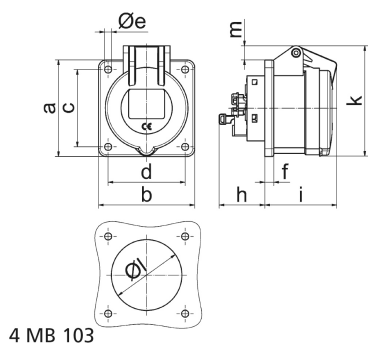

socle de prise tableau droit pour technique événementielle de couleur noire - pour le théâtre et les médias

Description de l'article	
Référence	130273
EAN	4024941938921
Groupe de produits	socle de prise tableau Quick-Connect droit
Intensité	32A
Nombre de pôles	4p
Disposition des phases	3P+PE
Emplacement du contact de protection	6h

Description de l'article	
Tension	380 à 415V
Fréquence	50 et 60Hz
Indice de protection	IP44
Code couleur	rouge
Couleur de l'appareil	boîtier noir RAL 9005, couv. rabatt. noir RAL 9005
Connectique	technique de connexion à ressort sans vis avec bornes à ressort de traction avec contact Kontex
Section maximale des conducteurs	10,0 mm ²
Entrée de câble	autre
Hauteur de l'appareil en mm	91mm
Largeur de l'appareil en mm	75mm
Profondeur de l'appareil en mm	115mm
Dimension verticale du plastron en mm	75mm
Dimension horizontale du plastron en mm	75mm
Écartement vertical entre les trous de perçage en mm	60mm
Écartement horizontal entre les trous de perçage en mm	60mm
Matériau du boîtier	polyamide
Contacts	le porte-contacts est en matériau résistant à la chaleur, les contacts sont en laiton nickelé

Données logistiques	
Poids unitaire	0.24 Kg / null

Données logistiques	
Type d'emballage	null
Contenu	1 ST
EAN	4024941938921
Longueur	115 mm
Largeur	75 mm
Hauteur	91 mm
Poids	0,241 kg
Volume	784,875 ccm
Type d'emballage	null
Contenu	10 ST
EAN	4024941840293
Longueur	258 mm
Largeur	183 mm
Hauteur	212 mm
Poids	2,552 kg
Volume	8 750 ccm

Ampere Polzahl	16 3	16 4	16 5	32 3	32 4	32 5
a	75,0	75,0	75,0	75,0	75,0	75,0
b	75,0	75,0	75,0	75,0	75,0	75,0
c	60,0	60,0	60,0	60,0	60,0	60,0
d	60,0	60,0	60,0	60,0	60,0	60,0
e ø	5,5	5,5	5,5	5,5	5,5	5,5
f	7,0	7,0	7,0	8,0	8,0	8,0
h	35,5	35,5	35,5	50,0	50,0	50,0
i	52,0	53,0	57,0	65,0	65,0	66,0
k	71,5	80,0	86,0	91,0	91,0	99,0
l ø	45,0	45,0	55,0	60,0	60,0	60,0
m	3,5	7,0	11,5	12,0	12,0	17,0
Leiter mm ² min	1,5	1,5	1,5	2,5	2,5	2,5
Leiter mm ² max	4	4	4	10	10	10