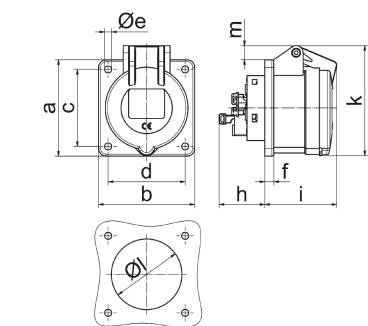

Панельная розетка черная прямая, для сценического оборудования - для театра и сцен.обор.

Описание изделия	
№ арт. BALS	130273
Код EAN	4024941938921
Группа продукции	Панельная розетка Quick-Connect прямая
Сила тока	32 A
Кол-во полюсов	4-пол.
Расположение фаз	3 фазы+PE
Положение заземляющего контакта	6 ч
	от 380 до 415 В
Частота	50 и 60 Гц
Степень защиты	IP44

Описание изделия	
Маркировочный цвет	красный
Цвет прибора	Корпус черный RAL 9005, Откидная крышка черная RAL9005
Соединение	безвинтовые туннельные пружинные клеммы с контактом Kontex
Макс. поперечное сечение кабеля	10,0 мм ²
Кабельный ввод	null
Высота прибора, мм	91mm
Ширина прибора, мм	75mm
Глубина прибора, мм	115mm
Вертик. размер фланца, мм	75mm
Гориз. размер фланца, мм	75mm
Вертик. расстояние между отверстиями, мм	60mm
Гориз. расстояние между отверстиями, мм	60mm
Материал корпуса	Полиамид
Контакты	Контактная подложка из термостойкого материала, Контакты из никелированной латуни

Логистика	
Масса одного изделия	0.24 кг / null
Тип упаковки	null
Кол-во в упаковке	1 ST
Код EAN	4024941938921

Логистика	
Длина	115 mm
Ширина	75 mm
Высота	91 mm
Масса	0,241 kg
Объем	784,875 ccm
Тип упаковки	null
Кол-во в упаковке	10 ST
Код EAN	4024941840293
Длина	258 mm
Ширина	183 mm
Высота	212 mm
Масса	2,552 kg
Объем	8 750 ccm

Ampere Polzahl	16 3	16 4	16 5	32 3	32 4	32 5
a	75,0	75,0	75,0	75,0	75,0	75,0
b	75,0	75,0	75,0	75,0	75,0	75,0
c	60,0	60,0	60,0	60,0	60,0	60,0
d	60,0	60,0	60,0	60,0	60,0	60,0
e ø	5,5	5,5	5,5	5,5	5,5	5,5
f	7,0	7,0	7,0	8,0	8,0	8,0
h	35,5	35,5	35,5	50,0	50,0	50,0
i	52,0	53,0	57,0	65,0	65,0	66,0
k	71,5	80,0	86,0	91,0	91,0	99,0
l ø	45,0	45,0	55,0	60,0	60,0	60,0
m	3,5	7,0	11,5	12,0	12,0	17,0
Leiter mm ² min	1,5	1,5	1,5	2,5	2,5	2,5
Leiter mm ² max	4	4	4	10	10	10