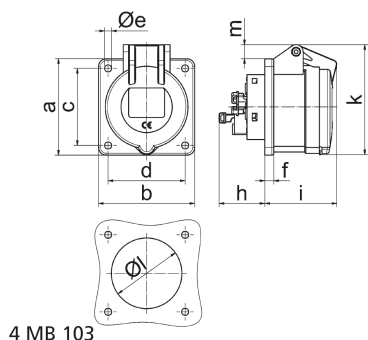

Anbausteckdose gerade Eventtechnik Farbe schwarz - für Theater- und Medienbereich

Artikelbeschreibung	
BALS-Art.-Nr	130274
EAN	4024941938938
Produktgruppe	Anbausteckdose QUICK-CONNECT gerade
Stromstärke	32A
Polzahl	5p
Anordnung der Phasen	3P+N+PE
Lage des Schutzkontaktes	6h
Spannung	200/346 - 240/415V~

Artikelbeschreibung	
Frequenz	50/60Hz
Schutzart	IP44
Kennfarbe	rot
Gerätefarbe	Gehäuse schwarz RAL 9005, Klappdeckel schwarz RAL 9005
Anschluss technik	schraublose Federklemmtechnik als Käfigzugfederklemme mit Kontex-Kontakt
Maximaler Leiterquerschnitt	10,0 qmm
Kabeleinführung	sonstige
Geräte-Höhe	99mm
Geräte-Breite	75mm
Geräte-Tiefe	116mm
Flanschmaß vertikal in mm	75mm
Flanschmaß horizontal in mm	75mm
Bohrlochabstand vertikal in mm	60mm
Bohrlochabstand horizontal in	60mm
Gehäusematerial	Polyamid
Kontakte	der Kontaktträger ist aus hochwärmebeständigem Material, die Kontakte sind Messing vernickelt

Logistikdaten	
Einzelgewicht	0,21 kg / Stück
Verpackungsart	Tüte

Logistikdaten	
Inhaltsmenge	1 ST
EAN	4024941938938
Länge	116 mm
Breite	75 mm
Höhe	99 mm
Gewicht	0,211 kg
Volumen	861,3 ccm
Verpackungsart	Karton
Inhaltsmenge	10 ST
EAN	4024941840309
Länge	128 mm
Breite	225 mm
Höhe	399 mm
Gewicht	2,359 kg
Volumen	11.491,2 ccm

Ampere Polzahl	16 3	16 4	16 5	32 3	32 4	32 5
a	75,0	75,0	75,0	75,0	75,0	75,0
b	75,0	75,0	75,0	75,0	75,0	75,0
c	60,0	60,0	60,0	60,0	60,0	60,0
d	60,0	60,0	60,0	60,0	60,0	60,0
e ø	5,5	5,5	5,5	5,5	5,5	5,5
f	7,0	7,0	7,0	8,0	8,0	8,0
h	35,5	35,5	35,5	50,0	50,0	50,0
i	52,0	53,0	57,0	65,0	65,0	66,0
k	71,5	80,0	86,0	91,0	91,0	99,0
l ø	45,0	45,0	55,0	60,0	60,0	60,0
m	3,5	7,0	11,5	12,0	12,0	17,0
Leiter mm ² min	1,5	1,5	1,5	2,5	2,5	2,5
Leiter mm ² max	4	4	4	10	10	10