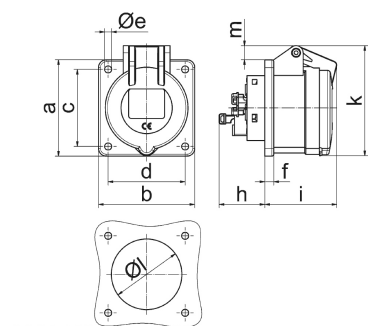

Панельная розетка черная прямая, для сценического оборудования - для театра и сцен.обор.

Описание изделия	
№ арт. BALS	130274
Код EAN	4024941938938
Группа продукции	Панельная розетка Quick-Connect прямая
Сила тока	32 А
Кол-во полюсов	5-пол.
Расположение фаз	3 фазы+N+PE
Положение заземляющего контакта	6 ч
	от 200/346 до 240/415 В
Частота	50 и 60 Гц
Степень защиты	IP44

Описание изделия	
Маркировочный цвет	красный
Цвет прибора	Корпус черный RAL 9005, Откидная крышка черная RAL9005
Соединение	безвинтовые туннельные пружинные клеммы с контактом Kontex
Макс. поперечное сечение кабеля	10,0 мм ²
Кабельный ввод	null
Высота прибора, мм	99mm
Ширина прибора, мм	75mm
Глубина прибора, мм	116mm
Вертик. размер фланца, мм	75mm
Гориз. размер фланца, мм	75mm
Вертик. расстояние между отверстиями, мм	60mm
Гориз. расстояние между отверстиями, мм	60mm
Материал корпуса	Полиамид
Контакты	Контактная подложка из термостойкого материала, Контакты из никелированной латуни

Логистика	
Масса одного изделия	0.21 кг / null
Тип упаковки	null
Кол-во в упаковке	1 ST
Код EAN	4024941938938

Логистика	
Длина	116 mm
Ширина	75 mm
Высота	99 mm
Масса	0,211 kg
Объем	861,3 ccm
Тип упаковки	null
Кол-во в упаковке	10 ST
Код EAN	4024941840309
Длина	128 mm
Ширина	225 mm
Высота	399 mm
Масса	2,359 kg
Объем	11 491,2 ccm

Ampere Polzahl	16 3	16 4	16 5	32 3	32 4	32 5
a	75,0	75,0	75,0	75,0	75,0	75,0
b	75,0	75,0	75,0	75,0	75,0	75,0
c	60,0	60,0	60,0	60,0	60,0	60,0
d	60,0	60,0	60,0	60,0	60,0	60,0
e ø	5,5	5,5	5,5	5,5	5,5	5,5
f	7,0	7,0	7,0	8,0	8,0	8,0
h	35,5	35,5	35,5	50,0	50,0	50,0
i	52,0	53,0	57,0	65,0	65,0	66,0
k	71,5	80,0	86,0	91,0	91,0	99,0
l ø	45,0	45,0	55,0	60,0	60,0	60,0
m	3,5	7,0	11,5	12,0	12,0	17,0
Leiter mm ² min	1,5	1,5	1,5	2,5	2,5	2,5
Leiter mm ² max	4	4	4	10	10	10