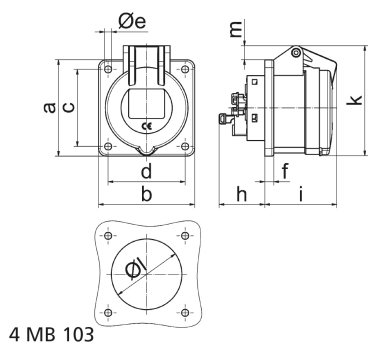

Панельная розетка прямая - Фланец 75x75, крепление 60x60

Описание изделия	
№ арт. BALS	130277
Код EAN	4024941938969
Группа продукции	Панельная розетка Quick-Connect TE прямая
Сила тока	16 A
Кол-во полюсов	3-пол.
Расположение фаз	2 фазы+PE
Положение заземляющего контакта	1 ч
	>50 В – все прочие номинальные напряжения и/или частоты, не регламентированные другими стандартами. Это положение на шкале циферблата можно дополнительно использовать в особых случаях, если требуется отличие от стандартных позиций.

Описание изделия	
Степень защиты	IP44
Маркировочный цвет	серый
Цвет прибора	Откидная крышка серая RAL 7035, Корпус серый RAL 7035
Соединение	безвинтовые туннельные пружинные клеммы с контактом Kontex
Макс. поперечное сечение кабеля	4,0 мм ²
Кабельный ввод	null
Высота прибора, мм	78.5mm
Ширина прибора, мм	75mm
Глубина прибора, мм	88mm
Вертик. размер фланца, мм	75mm
Гориз. размер фланца, мм	75mm
Вертик. расстояние между отверстиями, мм	60mm
Гориз. расстояние между отверстиями, мм	60mm
Материал корпуса	Полиамид
Контакты	Контактная подложка из термостойкого материала, Контакты из никелированной латуни

Логистика	
Масса одного изделия	0.114 кг / null
Тип упаковки	null
Кол-во в упаковке	1 ST

Логистика	
Код EAN	4024941938969
Длина	88 mm
Ширина	75 mm
Высота	78,5 mm
Масса	0,115 kg
Объем	518,1 ccm
Тип упаковки	null
Кол-во в упаковке	10 ST
Код EAN	4024941836128
Длина	275 mm
Ширина	175 mm
Высота	137 mm
Масса	1,265 kg
Объем	5 737,5 ccm

4 MB 103

Ampere Polzahl	16 3	16 4	16 5	32 3	32 4	32 5
a	75,0	75,0	75,0	75,0	75,0	75,0
b	75,0	75,0	75,0	75,0	75,0	75,0
c	60,0	60,0	60,0	60,0	60,0	60,0
d	60,0	60,0	60,0	60,0	60,0	60,0
e Ø	5,5	5,5	5,5	5,5	5,5	5,5
f	7,0	7,0	7,0	8,0	8,0	8,0
h	35,5	35,5	35,5	50,0	50,0	50,0
i	52,0	53,0	57,0	65,0	65,0	66,0
k	71,5	80,0	86,0	91,0	91,0	99,0
l Ø	45,0	45,0	55,0	60,0	60,0	60,0
m	3,5	7,0	11,5	12,0	12,0	17,0
Leiter mm ² min	1,5	1,5	1,5	2,5	2,5	2,5
Leiter mm ² max	4	4	4	10	10	10