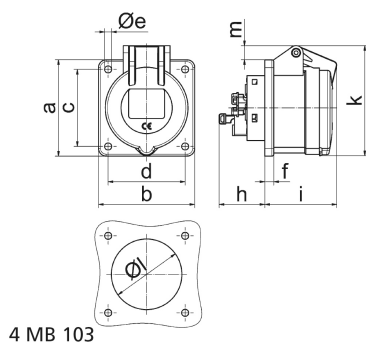

Панельная розетка прямая - Фланец 75x75, крепление 60x60

Описание изделия	
№ арт. BALS	130277
Код EAN	4024941938969
Группа продукции	Панельная розетка Quick-Connect TE прямая
Сила тока	16 A
Кол-во полюсов	3-пол.
Расположение фаз	2 фазы+PE
Положение заземляющего контакта	1 ч
	>50 В – все прочие номинальные напряжения и/или частоты, не регламентированные другими стандартами. Это положение на шкале циферблата можно дополнительно использовать в особых случаях, если требуется отличие от стандартных позиций.

Описание изделия	
Степень защиты	IP44
Маркировочный цвет	серый
Цвет прибора	Откидная крышка серая RAL 7035, Корпус серый RAL 7035
Соединение	безвинтовые туннельные пружинные клеммы с контактом Kontex
Макс. поперечное сечение кабеля	4,0 мм <sup>2</sup>
Кабельный ввод	null
Высота прибора, мм	78.5mm
Ширина прибора, мм	75mm
Глубина прибора, мм	88mm
Вертик. размер фланца, мм	75mm
Гориз. размер фланца, мм	75mm
Вертик. расстояние между отверстиями, мм	60mm
Гориз. расстояние между отверстиями, мм	60mm
Материал корпуса	Полиамид
Контакты	Контактная подложка из термостойкого материала, Контакты из никелированной латуни

Логистика	
Масса одного изделия	0.114 кг / null
Тип упаковки	null
Кол-во в упаковке	1 ST

Логистика	
Код EAN	4024941938969
Длина	88 mm
Ширина	75 mm
Высота	78,5 mm
Масса	0,115 kg
Объем	518,1 ccm
Тип упаковки	null
Кол-во в упаковке	10 ST
Код EAN	4024941836128
Длина	275 mm
Ширина	175 mm
Высота	137 mm
Масса	1,265 kg
Объем	5 737,5 ccm

4 MB 103

Ampere Polzahl	16 3	16 4	16 5	32 3	32 4	32 5
a	75,0	75,0	75,0	75,0	75,0	75,0
b	75,0	75,0	75,0	75,0	75,0	75,0
c	60,0	60,0	60,0	60,0	60,0	60,0
d	60,0	60,0	60,0	60,0	60,0	60,0
e ø	5,5	5,5	5,5	5,5	5,5	5,5
f	7,0	7,0	7,0	8,0	8,0	8,0
h	35,5	35,5	35,5	50,0	50,0	50,0
i	52,0	53,0	57,0	65,0	65,0	66,0
k	71,5	80,0	86,0	91,0	91,0	99,0
l ø	45,0	45,0	55,0	60,0	60,0	60,0
m	3,5	7,0	11,5	12,0	12,0	17,0
Leiter mm <sup>2</sup> min	1,5	1,5	1,5	2,5	2,5	2,5
Leiter mm <sup>2</sup> max	4	4	4	10	10	10