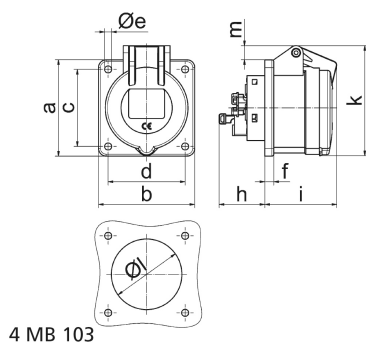

Панельная розетка прямая - Фланец 75x75, крепление 60x60

Описание изделия	
№ арт. BALS	130278
Код EAN	4024941938976
Группа продукции	Панельная розетка Quick-Connect TE прямая
Сила тока	16 A
Кол-во полюсов	5-пол.
Расположение фаз	3 фазы+N+PE
Положение заземляющего контакта	1 ч
	>50 В – все прочие номинальные напряжения и/или частоты, не регламентированные другими стандартами. Это положение на шкале циферблата можно дополнительно использовать в особых случаях, если требуется отличие от стандартных позиций.

Описание изделия	
Степень защиты	IP44
Маркировочный цвет	серый
Цвет прибора	Откидная крышка серая RAL 7035, Корпус серый RAL 7035
Соединение	безвинтовые туннельные пружинные клеммы с контактом Kontex
Макс. поперечное сечение кабеля	4,0 мм ²
Кабельный ввод	null
Высота прибора, мм	86mm
Ширина прибора, мм	75mm
Глубина прибора, мм	93mm
Вертик. размер фланца, мм	75mm
Гориз. размер фланца, мм	75mm
Вертик. расстояние между отверстиями, мм	60mm
Гориз. расстояние между отверстиями, мм	60mm
Материал корпуса	Полиамид
Контакты	Контактная подложка из термостойкого материала, Контакты из никелированной латуни

Логистика	
Масса одного изделия	0.148 кг / null
Тип упаковки	null
Кол-во в упаковке	1 ST

Логистика	
Код EAN	4024941938976
Длина	93 mm
Ширина	75 mm
Высота	86 mm
Масса	0,149 kg
Объем	599,85 ccm
Тип упаковки	null
Кол-во в упаковке	10 ST
Код EAN	4024941836142
Длина	275 mm
Ширина	175 mm
Высота	137 mm
Масса	1,605 kg
Объем	5 737,5 ccm

Ampere Polzahl	16 3	16 4	16 5	32 3	32 4	32 5
a	75,0	75,0	75,0	75,0	75,0	75,0
b	75,0	75,0	75,0	75,0	75,0	75,0
c	60,0	60,0	60,0	60,0	60,0	60,0
d	60,0	60,0	60,0	60,0	60,0	60,0
e Ø	5,5	5,5	5,5	5,5	5,5	5,5
f	7,0	7,0	7,0	8,0	8,0	8,0
h	35,5	35,5	35,5	50,0	50,0	50,0
i	52,0	53,0	57,0	65,0	65,0	66,0
k	71,5	80,0	86,0	91,0	91,0	99,0
l Ø	45,0	45,0	55,0	60,0	60,0	60,0
m	3,5	7,0	11,5	12,0	12,0	17,0
Leiter mm ² min	1,5	1,5	1,5	2,5	2,5	2,5
Leiter mm ² max	4	4	4	10	10	10