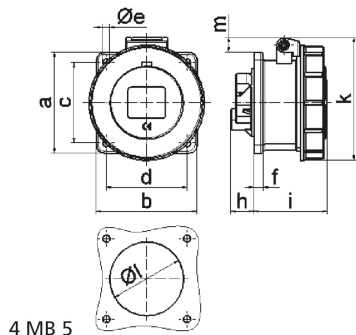

Панельная розетка прямая - Фланец 75x75, крепление 60x60

Описание изделия	
№ арт. BALS	13028
Код EAN	4024941130288
Группа продукции	Панельная розетка прямая
Сила тока	32 А
Кол-во полюсов	4-пол.
Расположение фаз	3 фазы+PE
Положение заземляющего контакта	6 ч
	от 380 до 415 В
Частота	50 и 60 Гц
Степень защиты	IP67

Описание изделия	
Маркировочный цвет	красный
Цвет прибора	Откид. крышка красная RAL 3000, Корпус серый RAL 7035, Байон. кольцо серый RAL 7035
Соединение	с винт. клеммой
Макс. поперечное сечение кабеля	10,0 мм <sup>2</sup>
Кабельный ввод	null
Высота прибора, мм	97mm
Ширина прибора, мм	93.5mm
Глубина прибора, мм	101mm
Вертик. размер фланца, мм	75mm
Гориз. размер фланца, мм	75mm
Вертик. расстояние между отверстиями, мм	60mm
Гориз. расстояние между отверстиями, мм	60mm
Материал корпуса	Полиамид
Контакты	Контактная подложка из полиамида, Контакты из необработанной латуни

Логистика	
Масса одного изделия	0.238 кг / null
Тип упаковки	null
Кол-во в упаковке	1 ST
Код EAN	4024941130288
Длина	101 mm

Логистика	
Ширина	93,5 mm
Высота	97 mm
Масса	0,239 kg
Объем	916,02 ccm
Тип упаковки	null
Кол-во в упаковке	10 ST
Код EAN	4024941968270
Длина	258 mm
Ширина	183 mm
Высота	212 mm
Масса	2,532 kg
Объем	8 750 ccm

Ampere	16	16	16	32	32	32
Polzahl	3	4	5	3	4	5
a	75,0	75,0	75,0	75,0	75,0	75,0
b	75,0	75,0	75,0	75,0	75,0	75,0
c	60,0	60,0	60,0	60,0	60,0	60,0
d	60,0	60,0	60,0	60,0	60,0	60,0
e ø	5,5	5,5	5,5	5,5	5,5	5,5
f	7,0	7,0	7,0	8,0	8,0	8,0
h	17,0	26,0	17,0	36,0	36,0	19,0
i	57,0	58,0	57,0	65,0	65,0	65,0
k	76,0	83,0	93,0	100,0	100,0	106,0
l ø	45,0	45,0	55,0	60,0	60,0	60,0
m	3,5	7,0	11,5	12,0	12,0	17,0
Leiter mm <sup>2</sup> min	1,5	1,5	1,5	2,5	2,5	2,5
Leiter mm <sup>2</sup> max	4	4	4	10	10	10