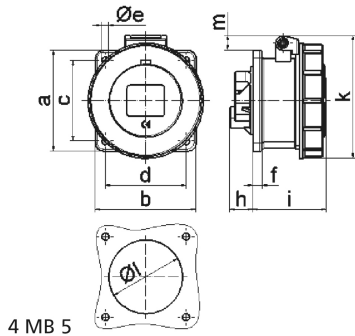

Панельная розетка прямая - Фланец 75x75, крепление 60x60

Описание изделия	
№ арт. BALS	13028
Код EAN	4024941130288
Группа продукции	Панельная розетка прямая
Сила тока	32 А
Кол-во полюсов	4-пол.
Расположение фаз	3 фазы+PE
Положение заземляющего контакта	6 ч
	от 380 до 415 В
Частота	50 и 60 Гц
Степень защиты	IP67

Описание изделия	
Маркировочный цвет	красный
Цвет прибора	Откид. крышка красная RAL 3000, Байон. кольцо серый RAL 7035, Корпус серый RAL 7035
Соединение	с винт. клеммой
Макс. поперечное сечение кабеля	10,0 мм ²
Кабельный ввод	null
Высота прибора, мм	97mm
Ширина прибора, мм	93.5mm
Глубина прибора, мм	101mm
Вертик. размер фланца, мм	75mm
Гориз. размер фланца, мм	75mm
Вертик. расстояние между отверстиями, мм	60mm
Гориз. расстояние между отверстиями, мм	60mm
Материал корпуса	Полиамид
Контакты	Контактная подложка из полиамида, Контакты из необработанной латуни

Логистика	
Масса одного изделия	0.238 кг / null
Тип упаковки	null
Кол-во в упаковке	1 ST
Код EAN	4024941130288
Длина	101 mm

Логистика	
Ширина	93,5 mm
Высота	97 mm
Масса	0,239 kg
Объем	916,02 ccm
Тип упаковки	null
Кол-во в упаковке	10 ST
Код EAN	4024941968270
Длина	258 mm
Ширина	183 mm
Высота	212 mm
Масса	2,532 kg
Объем	8 750 ccm

Ampere Polzahl	16 3	16 4	16 5	32 3	32 4	32 5
a	75,0	75,0	75,0	75,0	75,0	75,0
b	75,0	75,0	75,0	75,0	75,0	75,0
c	60,0	60,0	60,0	60,0	60,0	60,0
d	60,0	60,0	60,0	60,0	60,0	60,0
e ø	5,5	5,5	5,5	5,5	5,5	5,5
f	7,0	7,0	7,0	8,0	8,0	8,0
h	17,0	26,0	17,0	36,0	36,0	19,0
i	57,0	58,0	57,0	65,0	65,0	65,0
k	76,0	83,0	93,0	100,0	100,0	106,0
l ø	45,0	45,0	55,0	60,0	60,0	60,0
m	3,5	7,0	11,5	12,0	12,0	17,0
Leiter mm ² min	1,5	1,5	1,5	2,5	2,5	2,5
Leiter mm ² max	4	4	4	10	10	10