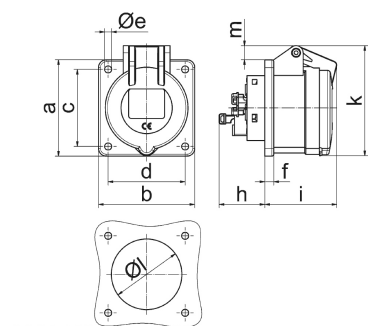

Панельная розетка прямая - Фланец 75x75, крепление 60x60

Описание изделия	
№ арт. BALS	130280
Код EAN	4024941947909
Группа продукции	Панельная розетка Quick-Connect TE прямая
Сила тока	16 A
Кол-во полюсов	4-пол.
Расположение фаз	3 фазы+PE
Положение заземляющего контакта	5 ч
	от 600 до 690 В
Частота	50 и 60 Гц
Степень защиты	IP44

Описание изделия	
Маркировочный цвет	черный
Цвет прибора	Откидная крышка черная RAL9005, Корпус серый RAL 7035
Соединение	безвинтовые туннельные пружинные клеммы с контактом Kontex
Макс. поперечное сечение кабеля	4,0 мм <sup>2</sup>
Кабельный ввод	null
Высота прибора, мм	82mm
Ширина прибора, мм	75mm
Глубина прибора, мм	88mm
Вертик. размер фланца, мм	75mm
Гориз. размер фланца, мм	75mm
Вертик. расстояние между отверстиями, мм	60mm
Гориз. расстояние между отверстиями, мм	60mm
Материал корпуса	Полиамид
Контакты	Контактная подложка из термостойкого материала, Контакты из никелированной латуни

Логистика	
Масса одного изделия	0.15 кг / null
Тип упаковки	null
Кол-во в упаковке	1 ST
Код EAN	4024941947909

Логистика	
Длина	88 mm
Ширина	75 mm
Высота	82 mm
Масса	0,151 kg
Объем	541,2 ccm
Тип упаковки	null
Кол-во в упаковке	10 ST
Код EAN	4024941837842
Длина	245 mm
Ширина	177 mm
Высота	185 mm
Масса	1,633 kg
Объем	7 140 ccm

4 MB 103

Ampere Polzahl	16 3	16 4	16 5	32 3	32 4	32 5
a	75,0	75,0	75,0	75,0	75,0	75,0
b	75,0	75,0	75,0	75,0	75,0	75,0
c	60,0	60,0	60,0	60,0	60,0	60,0
d	60,0	60,0	60,0	60,0	60,0	60,0
e ø	5,5	5,5	5,5	5,5	5,5	5,5
f	7,0	7,0	7,0	8,0	8,0	8,0
h	35,5	35,5	35,5	50,0	50,0	50,0
i	52,0	53,0	57,0	65,0	65,0	66,0
k	71,5	80,0	86,0	91,0	91,0	99,0
l ø	45,0	45,0	55,0	60,0	60,0	60,0
m	3,5	7,0	11,5	12,0	12,0	17,0
Leiter mm <sup>2</sup> min	1,5	1,5	1,5	2,5	2,5	2,5
Leiter mm <sup>2</sup> max	4	4	4	10	10	10