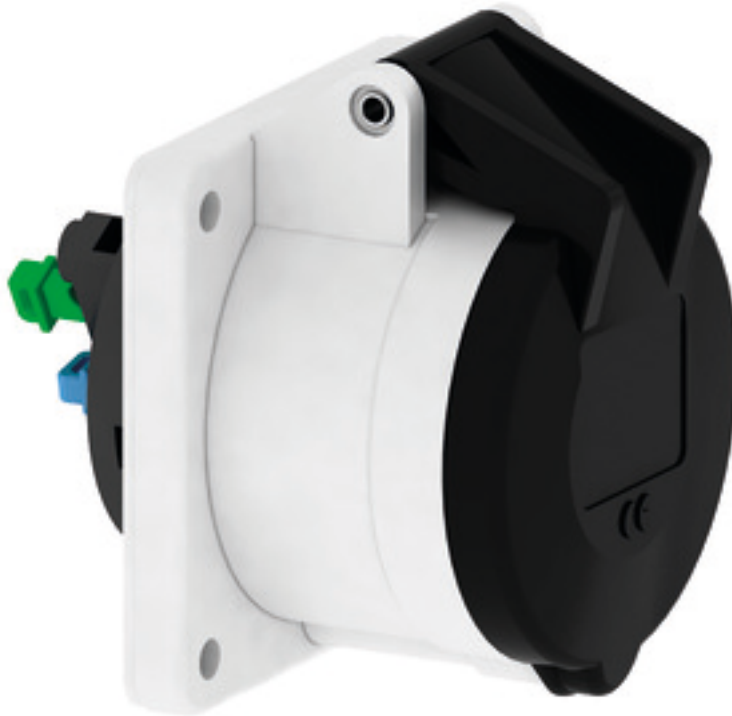

Панельная розетка прямая - Фланец 75x75, крепление 60x60

Описание изделия	
№ арт. BALS	130280
Код EAN	4024941947909
Группа продукции	Панельная розетка Quick-Connect TE прямая
Сила тока	16 A
Кол-во полюсов	4-пол.
Расположение фаз	3 фазы+PE
Положение заземляющего контакта	5 ч
	от 600 до 690 В
Частота	50 и 60 Гц
Степень защиты	IP44

Описание изделия	
Маркировочный цвет	черный
Цвет прибора	Откидная крышка черная RAL9005, Корпус серый RAL 7035
Соединение	безвинтовые туннельные пружинные клеммы с контактом Kontex
Макс. поперечное сечение кабеля	4,0 мм <sup>2</sup>
Кабельный ввод	null
Высота прибора, мм	82mm
Ширина прибора, мм	75mm
Глубина прибора, мм	88mm
Вертик. размер фланца, мм	75mm
Гориз. размер фланца, мм	75mm
Вертик. расстояние между отверстиями, мм	60mm
Гориз. расстояние между отверстиями, мм	60mm
Материал корпуса	Полиамид
Контакты	Контактная подложка из термостойкого материала, Контакты из никелированной латуни