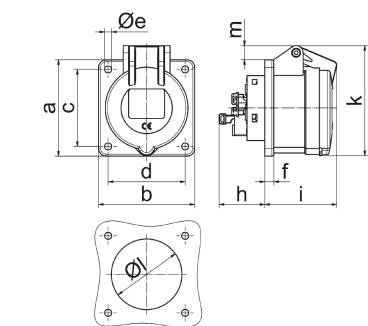

Панельная розетка прямая - Фланец 75x75, крепление 60x60

Описание изделия	
№ арт. BALS	130281
Код EAN	4024941947916
Группа продукции	Панельная розетка Quick-Connect TE прямая
Сила тока	16 A
Кол-во полюсов	5-пол.
Расположение фаз	3 фазы+N+PE
Положение заземляющего контакта	5 ч
	от 347/600 до 400/690 В
Частота	50 и 60 Гц
Степень защиты	IP44

Описание изделия	
Маркировочный цвет	черный
Цвет прибора	Откидная крышка черная RAL9005, Корпус серый RAL 7035
Соединение	безвинтовые туннельные пружинные клеммы с контактом Kontex
Макс. поперечное сечение кабеля	4,0 мм ²
Кабельный ввод	null
Высота прибора, мм	86mm
Ширина прибора, мм	75mm
Глубина прибора, мм	93mm
Вертик. размер фланца, мм	75mm
Гориз. размер фланца, мм	75mm
Вертик. расстояние между отверстиями, мм	60mm
Гориз. расстояние между отверстиями, мм	60mm
Материал корпуса	Полиамид
Контакты	Контактная подложка из термостойкого материала, Контакты из никелированной латуни

Логистика	
Масса одного изделия	0.148 кг / null
Тип упаковки	null
Кол-во в упаковке	1 ST
Код EAN	4024941947916

Логистика	
Длина	93 mm
Ширина	75 mm
Высота	86 mm
Масса	0,149 kg
Объем	599,85 ccm
Тип упаковки	null
Кол-во в упаковке	10 ST
Код EAN	4024941837859
Длина	275 mm
Ширина	175 mm
Высота	137 mm
Масса	1,605 kg
Объем	5 737,5 ccm

Ampere Polzahl	16 3	16 4	16 5	32 3	32 4	32 5
a	75,0	75,0	75,0	75,0	75,0	75,0
b	75,0	75,0	75,0	75,0	75,0	75,0
c	60,0	60,0	60,0	60,0	60,0	60,0
d	60,0	60,0	60,0	60,0	60,0	60,0
e ø	5,5	5,5	5,5	5,5	5,5	5,5
f	7,0	7,0	7,0	8,0	8,0	8,0
h	35,5	35,5	35,5	50,0	50,0	50,0
i	52,0	53,0	57,0	65,0	65,0	66,0
k	71,5	80,0	86,0	91,0	91,0	99,0
l ø	45,0	45,0	55,0	60,0	60,0	60,0
m	3,5	7,0	11,5	12,0	12,0	17,0
Leiter mm ² min	1,5	1,5	1,5	2,5	2,5	2,5
Leiter mm ² max	4	4	4	10	10	10