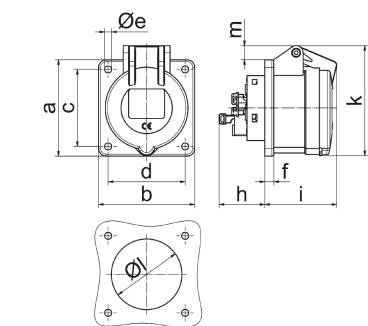

Панельная розетка прямая - Фланец 75x75, крепление 60x60

Описание изделия	
№ арт. BALS	130282
Код EAN	4024941947923
Группа продукции	Панельная розетка Quick-Connect TE прямая
Сила тока	32 A
Кол-во полюсов	4-пол.
Расположение фаз	3 фазы+PE
Положение заземляющего контакта	5 ч
	от 600 до 690 В
Частота	50 и 60 Гц
Степень защиты	IP44

Описание изделия	
Маркировочный цвет	черный
Цвет прибора	Откидная крышка черная RAL9005, Корпус серый RAL 7035
Соединение	безвинтовые туннельные пружинные клеммы с контактом Kontex
Макс. поперечное сечение кабеля	10,0 мм <sup>2</sup>
Кабельный ввод	null
Высота прибора, мм	91mm
Ширина прибора, мм	75mm
Глубина прибора, мм	115mm
Вертик. размер фланца, мм	75mm
Гориз. размер фланца, мм	75mm
Вертик. расстояние между отверстиями, мм	60mm
Гориз. расстояние между отверстиями, мм	60mm
Материал корпуса	Полиамид
Контакты	Контактная подложка из термостойкого материала, Контакты из никелированной латуни

Логистика	
Масса одного изделия	0.186 кг / null
Тип упаковки	null
Кол-во в упаковке	1 ST
Код EAN	4024941947923

Логистика	
Длина	115 mm
Ширина	75 mm
Высота	91 mm
Масса	0,187 kg
Объем	784,875 ccm
Тип упаковки	null
Кол-во в упаковке	10 ST
Код EAN	4024941837866
Длина	128 mm
Ширина	225 mm
Высота	399 mm
Масса	2,119 kg
Объем	11 491,2 ccm

Ampere Polzahl	16 3	16 4	16 5	32 3	32 4	32 5
a	75,0	75,0	75,0	75,0	75,0	75,0
b	75,0	75,0	75,0	75,0	75,0	75,0
c	60,0	60,0	60,0	60,0	60,0	60,0
d	60,0	60,0	60,0	60,0	60,0	60,0
e ø	5,5	5,5	5,5	5,5	5,5	5,5
f	7,0	7,0	7,0	8,0	8,0	8,0
h	35,5	35,5	35,5	50,0	50,0	50,0
i	52,0	53,0	57,0	65,0	65,0	66,0
k	71,5	80,0	86,0	91,0	91,0	99,0
l ø	45,0	45,0	55,0	60,0	60,0	60,0
m	3,5	7,0	11,5	12,0	12,0	17,0
Leiter mm <sup>2</sup> min	1,5	1,5	1,5	2,5	2,5	2,5
Leiter mm <sup>2</sup> max	4	4	4	10	10	10