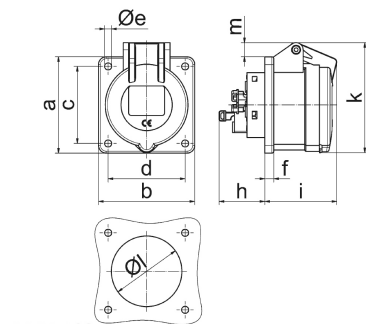

Панельная розетка прямая - Фланец 75x75, крепление 60x60

Описание изделия	
№ арт. BALS	130283
Код EAN	4024941947930
Группа продукции	Панельная розетка Quick-Connect TE прямая
Сила тока	32 А
Кол-во полюсов	5-пол.
Расположение фаз	3 фазы+N+PE
Положение заземляющего контакта	5 ч
	от 347/600 до 400/690 В
Частота	50 и 60 Гц
Степень защиты	IP44
Маркировочный цвет	черный
Цвет прибора	Откидная крышка черная RAL9005, Корпус серый RAL 7035
Соединение	безвинтовые туннельные пружинные клеммы с контактом Kontex

Описание изделия	
Макс. поперечное сечение кабеля	10,0 мм <sup>2</sup>
Кабельный ввод	null
Высота прибора, мм	99mm
Ширина прибора, мм	75mm
Глубина прибора, мм	116mm
Вертик. размер фланца, мм	75mm
Гориз. размер фланца, мм	75mm
Вертик. расстояние между отверстиями, мм	60mm
Гориз. расстояние между отверстиями, мм	60mm
Материал корпуса	Полиамид
Контакты	Контактная подложка из термостойкого материала, Контакты из никелированной латуни

Логистика	
Масса одного изделия	0.25 кг / null
Тип упаковки	null
Кол-во в упаковке	1 ST
Код EAN	4024941947930
Длина	116 mm
Ширина	75 mm
Высота	99 mm
Масса	0,251 kg

Логистика	
Объем	861,3 ccm
Тип упаковки	null
Кол-во в упаковке	10 ST
Код EAN	4024941837873
Длина	245 mm
Ширина	177 mm
Высота	185 mm
Масса	2,633 kg
Объем	7 140 ccm

4 MB 103

Ampere Polzahl	16 3	16 4	16 5	32 3	32 4	32 5
a	75,0	75,0	75,0	75,0	75,0	75,0
b	75,0	75,0	75,0	75,0	75,0	75,0
c	60,0	60,0	60,0	60,0	60,0	60,0
d	60,0	60,0	60,0	60,0	60,0	60,0
e ø	5,5	5,5	5,5	5,5	5,5	5,5
f	7,0	7,0	7,0	8,0	8,0	8,0
h	35,5	35,5	35,5	50,0	50,0	50,0
i	52,0	53,0	57,0	65,0	65,0	66,0
k	71,5	80,0	86,0	91,0	91,0	99,0
l ø	45,0	45,0	55,0	60,0	60,0	60,0
m	3,5	7,0	11,5	12,0	12,0	17,0
Leiter mm <sup>2</sup> min	1,5	1,5	1,5	2,5	2,5	2,5
Leiter mm <sup>2</sup> max	4	4	4	10	10	10