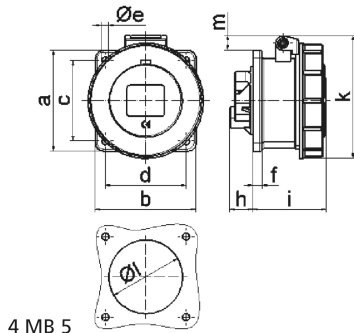

Панельная розетка прямая - Фланец 75x75, крепление 60x60

Описание изделия	
№ арт. BALS	13029
Код EAN	4024941130295
Группа продукции	Панельная розетка прямая
Сила тока	32 A
Кол-во полюсов	4-пол.
Расположение фаз	3 фазы+PE
Положение заземляющего контакта	7 ч
	от 480 до 500 В
Частота	50 и 60 Гц
Степень защиты	IP67

Описание изделия	
Маркировочный цвет	черный
Цвет прибора	Откидная крышка черная RAL9005, Байон. кольцо серый RAL 7035, Корпус серый RAL 7035
Соединение	с винт. клеммой
Макс. поперечное сечение кабеля	10,0 мм ²
Кабельный ввод	null
Высота прибора, мм	97mm
Ширина прибора, мм	93.5mm
Глубина прибора, мм	101mm
Вертик. размер фланца, мм	75mm
Гориз. размер фланца, мм	75mm
Вертик. расстояние между отверстиями, мм	60mm
Гориз. расстояние между отверстиями, мм	60mm
Материал корпуса	Полиамид
Контакты	Контактная подложка из полиамида, Контакты из необработанной латуни

Логистика	
Масса одного изделия	0.24 кг / null
Тип упаковки	null
Кол-во в упаковке	1 ST
Код EAN	4024941130295
Длина	101 mm

Логистика	
Ширина	93,5 mm
Высота	97 mm
Масса	0,241 kg
Объем	916,02 ccm
Тип упаковки	null
Кол-во в упаковке	10 ST
Код EAN	4024941841351
Длина	258 mm
Ширина	183 mm
Высота	212 mm
Масса	2,552 kg
Объем	8 750 ccm

Ampere Polzahl	16 3	16 4	16 5	32 3	32 4	32 5
a	75,0	75,0	75,0	75,0	75,0	75,0
b	75,0	75,0	75,0	75,0	75,0	75,0
c	60,0	60,0	60,0	60,0	60,0	60,0
d	60,0	60,0	60,0	60,0	60,0	60,0
e ø	5,5	5,5	5,5	5,5	5,5	5,5
f	7,0	7,0	7,0	8,0	8,0	8,0
h	17,0	26,0	17,0	36,0	36,0	19,0
i	57,0	58,0	57,0	65,0	65,0	65,0
k	76,0	83,0	93,0	100,0	100,0	106,0
l ø	45,0	45,0	55,0	60,0	60,0	60,0
m	3,5	7,0	11,5	12,0	12,0	17,0
Leiter mm ² min	1,5	1,5	1,5	2,5	2,5	2,5
Leiter mm ² max	4	4	4	10	10	10