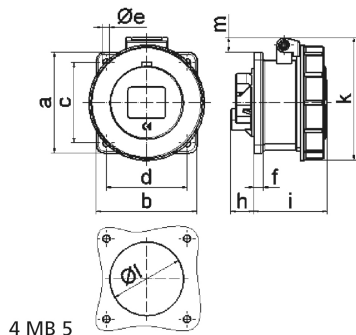

Панельная розетка прямая - Фланец 75x75, крепление 60x60

Описание изделия	
№ арт. BALS	13029
Код EAN	4024941130295
Группа продукции	Панельная розетка прямая
Сила тока	32 А
Кол-во полюсов	4-пол.
Расположение фаз	3 фазы+PE
Положение заземляющего контакта	7 ч
	от 480 до 500 В
Частота	50 и 60 Гц
Степень защиты	IP67

Описание изделия	
Маркировочный цвет	черный
Цвет прибора	Откидная крышка черная RAL9005, Корпус серый RAL 7035, Байон. кольцо серый RAL 7035
Соединение	с винт. клеммой
Макс. поперечное сечение кабеля	10,0 мм <sup>2</sup>
Кабельный ввод	null
Высота прибора, мм	97mm
Ширина прибора, мм	93.5mm
Глубина прибора, мм	101mm
Вертик. размер фланца, мм	75mm
Гориз. размер фланца, мм	75mm
Вертик. расстояние между отверстиями, мм	60mm
Гориз. расстояние между отверстиями, мм	60mm
Материал корпуса	Полиамид
Контакты	Контактная подложка из полиамида, Контакты из необработанной латуни

Логистика	
Масса одного изделия	0.24 кг / null
Тип упаковки	null
Кол-во в упаковке	1 ST
Код EAN	4024941130295
Длина	101 mm

Логистика	
Ширина	93,5 mm
Высота	97 mm
Масса	0,241 kg
Объем	916,02 ccm
Тип упаковки	null
Кол-во в упаковке	10 ST
Код EAN	4024941841351
Длина	258 mm
Ширина	183 mm
Высота	212 mm
Масса	2,552 kg
Объем	8 750 ccm

Ampere Polzahl	16 3	16 4	16 5	32 3	32 4	32 5
a	75,0	75,0	75,0	75,0	75,0	75,0
b	75,0	75,0	75,0	75,0	75,0	75,0
c	60,0	60,0	60,0	60,0	60,0	60,0
d	60,0	60,0	60,0	60,0	60,0	60,0
e ø	5,5	5,5	5,5	5,5	5,5	5,5
f	7,0	7,0	7,0	8,0	8,0	8,0
h	17,0	26,0	17,0	36,0	36,0	19,0
i	57,0	58,0	57,0	65,0	65,0	65,0
k	76,0	83,0	93,0	100,0	100,0	106,0
l ø	45,0	45,0	55,0	60,0	60,0	60,0
m	3,5	7,0	11,5	12,0	12,0	17,0
Leiter mm <sup>2</sup> min	1,5	1,5	1,5	2,5	2,5	2,5
Leiter mm <sup>2</sup> max	4	4	4	10	10	10