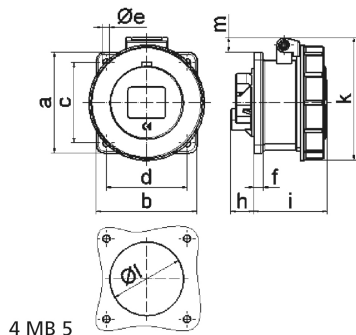

Панельная розетка прямая - Фланец 75x75, крепление 60x60

Описание изделия	
№ арт. BALS	13030
Код EAN	4024941130301
Группа продукции	Панельная розетка прямая
Сила тока	32 А
Кол-во полюсов	4-пол.
Расположение фаз	3 фазы+PE
Положение заземляющего контакта	10 ч
	> 50 В
Частота	от 100 до 300 Гц включительно
Степень защиты	IP67

Описание изделия	
Маркировочный цвет	зеленый
Цвет прибора	Откидная крышка зеленая RAL6002, Байон. кольцо серый RAL 7035, Корпус серый RAL 7035
Соединение	с винт. клеммой
Макс. поперечное сечение кабеля	10,0 мм ²
Кабельный ввод	null
Высота прибора, мм	97mm
Ширина прибора, мм	93.5mm
Глубина прибора, мм	101mm
Вертик. размер фланца, мм	75mm
Гориз. размер фланца, мм	75mm
Вертик. расстояние между отверстиями, мм	60mm
Гориз. расстояние между отверстиями, мм	60mm
Материал корпуса	Полиамид
Контакты	Контактная подложка из полиамида, Контакты из необработанной латуни

Логистика	
Масса одного изделия	0.27 кг / null
Тип упаковки	null
Кол-во в упаковке	1 ST
Код EAN	4024941130301
Длина	101 mm

Логистика	
Ширина	93,5 mm
Высота	97 mm
Масса	0,271 kg
Объем	916,02 ccm
Тип упаковки	null
Кол-во в упаковке	10 ST
Код EAN	4024941841412
Длина	258 mm
Ширина	183 mm
Высота	212 mm
Масса	2,852 kg
Объем	8 750 ccm

Ampere	16	16	16	32	32	32
Polzahl	3	4	5	3	4	5
a	75,0	75,0	75,0	75,0	75,0	75,0
b	75,0	75,0	75,0	75,0	75,0	75,0
c	60,0	60,0	60,0	60,0	60,0	60,0
d	60,0	60,0	60,0	60,0	60,0	60,0
e ø	5,5	5,5	5,5	5,5	5,5	5,5
f	7,0	7,0	7,0	8,0	8,0	8,0
h	17,0	26,0	17,0	36,0	36,0	19,0
i	57,0	58,0	57,0	65,0	65,0	65,0
k	76,0	83,0	93,0	100,0	100,0	106,0
l ø	45,0	45,0	55,0	60,0	60,0	60,0
m	3,5	7,0	11,5	12,0	12,0	17,0
Leiter mm ² min	1,5	1,5	1,5	2,5	2,5	2,5
Leiter mm ² max	4	4	4	10	10	10