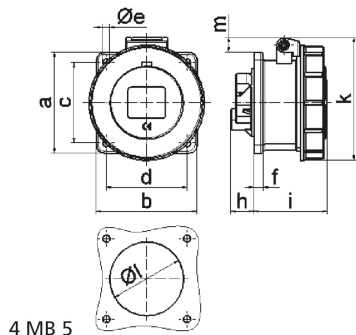

Панельная розетка прямая - Фланец 75x75, крепление 60x60

Описание изделия	
№ арт. BALS	13030
Код EAN	4024941130301
Группа продукции	Панельная розетка прямая
Сила тока	32 А
Кол-во полюсов	4-пол.
Расположение фаз	3 фазы+PE
Положение заземляющего контакта	10 ч
	> 50 В
Частота	от 100 до 300 Гц включительно
Степень защиты	IP67

Описание изделия	
Маркировочный цвет	зеленый
Цвет прибора	Откидная крышка зеленаяRAL6002, Корпус серый RAL 7035, Байон. кольцо серый RAL 7035
Соединение	с винт. клеммой
Макс. поперечное сечение кабеля	10,0 мм ²
Кабельный ввод	null
Высота прибора, мм	97mm
Ширина прибора, мм	93.5mm
Глубина прибора, мм	101mm
Вертик. размер фланца, мм	75mm
Гориз. размер фланца, мм	75mm
Вертик. расстояние между отверстиями, мм	60mm
Гориз. расстояние между отверстиями, мм	60mm
Материал корпуса	Полиамид
Контакты	Контактная подложка из полиамида, Контакты из необработанной латуни

Логистика	
Масса одного изделия	0.27 кг / null
Тип упаковки	null
Кол-во в упаковке	1 ST
Код EAN	4024941130301
Длина	101 mm

Логистика	
Ширина	93,5 mm
Высота	97 mm
Масса	0,271 kg
Объем	916,02 ccm
Тип упаковки	null
Кол-во в упаковке	10 ST
Код EAN	4024941841412
Длина	258 mm
Ширина	183 mm
Высота	212 mm
Масса	2,852 kg
Объем	8 750 ccm

Ampere Polzahl	16 3	16 4	16 5	32 3	32 4	32 5
a	75,0	75,0	75,0	75,0	75,0	75,0
b	75,0	75,0	75,0	75,0	75,0	75,0
c	60,0	60,0	60,0	60,0	60,0	60,0
d	60,0	60,0	60,0	60,0	60,0	60,0
e ø	5,5	5,5	5,5	5,5	5,5	5,5
f	7,0	7,0	7,0	8,0	8,0	8,0
h	17,0	26,0	17,0	36,0	36,0	19,0
i	57,0	58,0	57,0	65,0	65,0	65,0
k	76,0	83,0	93,0	100,0	100,0	106,0
l ø	45,0	45,0	55,0	60,0	60,0	60,0
m	3,5	7,0	11,5	12,0	12,0	17,0
Leiter mm ² min	1,5	1,5	1,5	2,5	2,5	2,5
Leiter mm ² max	4	4	4	10	10	10