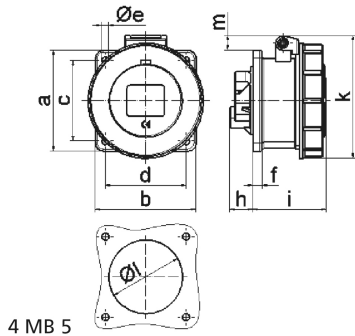

Панельная розетка прямая - Фланец 75x75, крепление 60x60

Описание изделия	
№ арт. BALS	13031
Код EAN	4024941130318
Группа продукции	Панельная розетка прямая
Сила тока	32 A
Кол-во полюсов	4-пол.
Расположение фаз	3 фазы+PE
Положение заземляющего контакта	2 ч
	> 50 В
Частота	от 300 до 500 Гц включительно
Степень защиты	IP67

Описание изделия	
Маркировочный цвет	зеленый
Цвет прибора	Откидная крышка зеленая RAL6002, Байон. кольцо серый RAL 7035, Корпус серый RAL 7035
Соединение	с винт. клеммой
Макс. поперечное сечение кабеля	10,0 мм ²
Кабельный ввод	null
Высота прибора, мм	97mm
Ширина прибора, мм	93.5mm
Глубина прибора, мм	101mm
Вертик. размер фланца, мм	75mm
Гориз. размер фланца, мм	75mm
Вертик. расстояние между отверстиями, мм	60mm
Гориз. расстояние между отверстиями, мм	60mm
Материал корпуса	Полиамид
Контакты	Контактная подложка из полиамида, Контакты из необработанной латуни

Логистика	
Масса одного изделия	0.27 кг / null
Тип упаковки	null
Кол-во в упаковке	1 ST
Код EAN	4024941130318
Длина	101 mm

Логистика	
Ширина	93,5 mm
Высота	97 mm
Масса	0,271 kg
Объем	916,02 ccm
Тип упаковки	null
Кол-во в упаковке	10 ST
Код EAN	4024941841467
Длина	258 mm
Ширина	183 mm
Высота	212 mm
Масса	2,852 kg
Объем	8 750 ccm

Ampere Polzahl	16 3	16 4	16 5	32 3	32 4	32 5
a	75,0	75,0	75,0	75,0	75,0	75,0
b	75,0	75,0	75,0	75,0	75,0	75,0
c	60,0	60,0	60,0	60,0	60,0	60,0
d	60,0	60,0	60,0	60,0	60,0	60,0
e ø	5,5	5,5	5,5	5,5	5,5	5,5
f	7,0	7,0	7,0	8,0	8,0	8,0
h	17,0	26,0	17,0	36,0	36,0	19,0
i	57,0	58,0	57,0	65,0	65,0	65,0
k	76,0	83,0	93,0	100,0	100,0	106,0
l ø	45,0	45,0	55,0	60,0	60,0	60,0
m	3,5	7,0	11,5	12,0	12,0	17,0
Leiter mm ² min	1,5	1,5	1,5	2,5	2,5	2,5
Leiter mm ² max	4	4	4	10	10	10