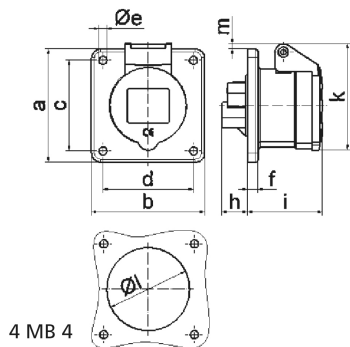

Панельная розетка прямая - Фланец 75x75, крепление 60x60

Описание изделия	
№ арт. BALS	13033
Код EAN	4024941130332
Группа продукции	Панельная розетка прямая
Сила тока	16 A
Кол-во полюсов	5-пол.
Расположение фаз	3 фазы+N+PE
Положение заземляющего контакта	2 ч
	> 50 В
Частота	от 300 до 500 Гц включительно
Степень защиты	IP44

Описание изделия	
Маркировочный цвет	зеленый
Цвет прибора	Откидная крышка зеленаяRAL6002, Корпус серый RAL 7035
Соединение	с винт. клеммой
Макс. поперечное сечение кабеля	4,0 мм ²
Кабельный ввод	null
Высота прибора, мм	86mm
Ширина прибора, мм	75mm
Глубина прибора, мм	71mm
Вертик. размер фланца, мм	75mm
Гориз. размер фланца, мм	75mm
Вертик. расстояние между отверстиями, мм	60mm
Гориз. расстояние между отверстиями, мм	60mm
Материал корпуса	Полиамид
Контакты	Контактная подложка из полиамида, Контакты из необработанной латуни

Логистика	
Масса одного изделия	0.149 кг / null
Тип упаковки	null
Кол-во в упаковке	1 ST
Код EAN	4024941130332
Длина	71 mm

Логистика	
Ширина	75 mm
Высота	86 mm
Масса	0,15 kg
Объем	457,95 ccm
Тип упаковки	null
Кол-во в упаковке	10 ST
Код EAN	4024941841092
Длина	275 mm
Ширина	175 mm
Высота	137 mm
Масса	1,615 kg
Объем	5 737,5 ccm

Ampere Polzahl	16 3	16 4	16 5	32 3	32 4	32 5
a	75,0	75,0	75,0	75,0	75,0	75,0
b	75,0	75,0	75,0	75,0	75,0	75,0
c	60,0	60,0	60,0	60,0	60,0	60,0
d	60,0	60,0	60,0	60,0	60,0	60,0
e ø	5,5	5,5	5,5	5,5	5,5	5,5
f	7,0	7,0	7,0	8,0	8,0	8,0
h	17,0	26,0	17,0	36,0	36,0	19,0
i	51,0	53,0	53,0	62,0	62,0	62,0
k	70,0	80,0	85,0	90,0	90,0	98,0
l ø	45,0	45,0	55,0	60,0	60,0	60,0
m	3,5	7,0	11,5	12,0	12,0	17,0
Leiter mm ² min	1,5	1,5	1,5	2,5	2,5	2,5
Leiter mm ² max	4	4	4	10	10	10