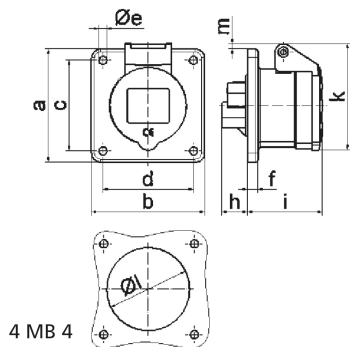

Панельная розетка прямая - Фланец 75x75, крепление 60x60

Описание изделия	
№ арт. BALS	13034
Код EAN	4024941130349
Группа продукции	Панельная розетка прямая
Сила тока	16 A
Кол-во полюсов	5-пол.
Расположение фаз	3 фазы+N+PE
Положение заземляющего контакта	10 ч
	> 50 В
Частота	от 100 до 300 Гц включительно
Степень защиты	IP44

Описание изделия	
Маркировочный цвет	зеленый
Цвет прибора	Откидная крышка зеленаяRAL6002, Корпус серый RAL 7035
Соединение	с винт. клеммой
Макс. поперечное сечение кабеля	4,0 мм <sup>2</sup>
Кабельный ввод	null
Высота прибора, мм	86mm
Ширина прибора, мм	75mm
Глубина прибора, мм	71mm
Вертик. размер фланца, мм	75mm
Гориз. размер фланца, мм	75mm
Вертик. расстояние между отверстиями, мм	60mm
Гориз. расстояние между отверстиями, мм	60mm
Материал корпуса	Полиамид
Контакты	Контактная подложка из полиамида, Контакты из необработанной латуни

Логистика	
Масса одного изделия	0.14 кг / null
Тип упаковки	null
Кол-во в упаковке	1 ST
Код EAN	4024941130349
Длина	71 mm

Логистика	
Ширина	75 mm
Высота	86 mm
Масса	0,141 kg
Объем	1 190,135 ccm
Тип упаковки	null
Кол-во в упаковке	10 ST
Код EAN	4024941841047
Длина	245 mm
Ширина	177 mm
Высота	185 mm
Масса	1,533 kg
Объем	7 140 ccm

4 MB 4

Ampere	16	16	16	32	32	32
Polzahl	3	4	5	3	4	5
a	75,0	75,0	75,0	75,0	75,0	75,0
b	75,0	75,0	75,0	75,0	75,0	75,0
c	60,0	60,0	60,0	60,0	60,0	60,0
d	60,0	60,0	60,0	60,0	60,0	60,0
e ø	5,5	5,5	5,5	5,5	5,5	5,5
f	7,0	7,0	7,0	8,0	8,0	8,0
h	17,0	26,0	17,0	36,0	36,0	19,0
i	51,0	53,0	53,0	62,0	62,0	62,0
k	70,0	80,0	85,0	90,0	90,0	98,0
l ø	45,0	45,0	55,0	60,0	60,0	60,0
m	3,5	7,0	11,5	12,0	12,0	17,0
Leiter mm <sup>2</sup> min	1,5	1,5	1,5	2,5	2,5	2,5
Leiter mm <sup>2</sup> max	4	4	4	10	10	10