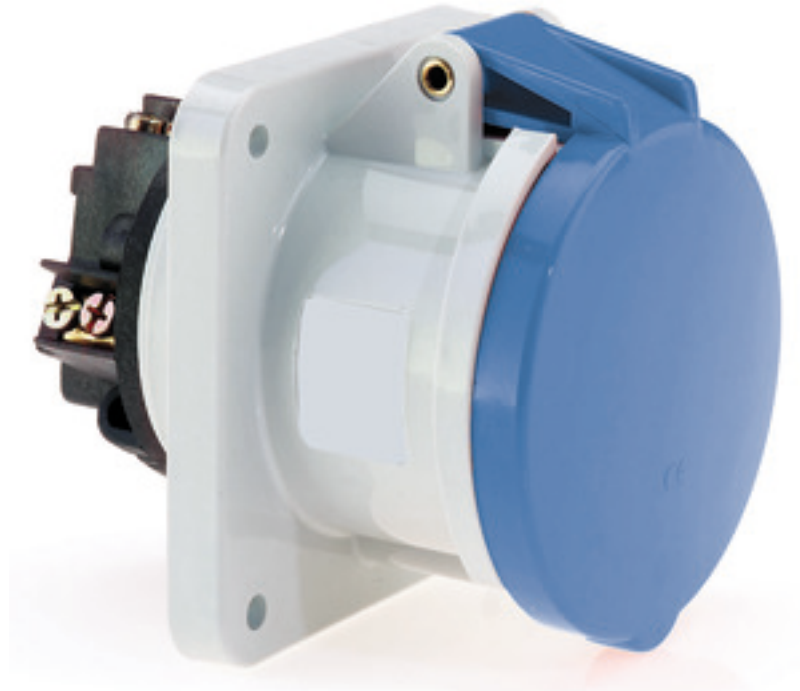

Панельная розетка прямая - Фланец 107x100, крепление 85x77

Описание изделия	
№ арт. BALS	1304
Код EAN	4024941013048
Группа продукции	Панельная розетка прямая
Сила тока	63 А
Кол-во полюсов	4-пол.
Расположение фаз	3 фазы+РЕ
Положение заземляющего контакта	9 ч
	от 200 до 250 В
Частота	50 и 60 Гц
Степень защиты	IP44

Описание изделия	
Маркировочный цвет	синий
Цвет прибора	Откидная крышка синяя RAL 5015, Корпус серый RAL 7035
Соединение	Винтовые столбчатые клеммы с контактом Kontex
Макс. поперечное сечение кабеля	25,0 мм ²
Кабельный ввод	null
Высота прибора, мм	114mm
Ширина прибора, мм	100mm
Глубина прибора, мм	134mm
Вертик. размер фланца, мм	107mm
Гориз. размер фланца, мм	100mm
Вертик. расстояние между отверстиями, мм	85mm
Гориз. расстояние между отверстиями, мм	77mm
Материал корпуса	Полиамид
Контакты	Контактная подложка из термостойкого материала, Контакты из никелированной латуни