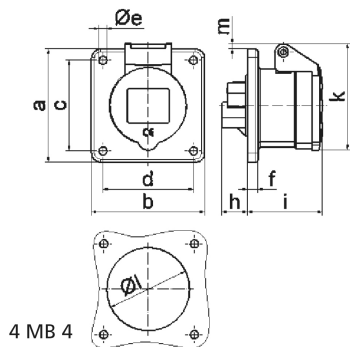

Панельная розетка прямая - Фланец 75x75, крепление 60x60

Описание изделия	
№ арт. BALS	13043
Код EAN	4024941130431
Группа продукции	Панельная розетка прямая
Сила тока	16 А
Кол-во полюсов	5-пол.
Расположение фаз	3 фазы+N+PE
Положение заземляющего контакта	7 ч
	от 277/480 до 288/500 В
Частота	50 и 60 Гц
Степень защиты	IP44

Описание изделия	
Маркировочный цвет	черный
Цвет прибора	Откидная крышка черная RAL9005, Корпус серый RAL 7035
Соединение	с винт. клеммой
Макс. поперечное сечение кабеля	4,0 мм ²
Кабельный ввод	null
Высота прибора, мм	86mm
Ширина прибора, мм	75mm
Глубина прибора, мм	71mm
Вертик. размер фланца, мм	75mm
Гориз. размер фланца, мм	75mm
Вертик. расстояние между отверстиями, мм	60mm
Гориз. расстояние между отверстиями, мм	60mm
Материал корпуса	Полиамид
Контакты	Контактная подложка из полиамида, Контакты из необработанной латуни

Логистика	
Масса одного изделия	0.149 кг / null
Тип упаковки	null
Кол-во в упаковке	1 ST
Код EAN	4024941130431
Длина	71 mm

Логистика	
Ширина	75 mm
Высота	86 mm
Масса	0,15 kg
Объем	457,95 ccm
Тип упаковки	null
Кол-во в упаковке	10 ST
Код EAN	4024941841009
Длина	275 mm
Ширина	175 mm
Высота	137 mm
Масса	1,615 kg
Объем	5 737,5 ccm

4 MB 4

Ampere	16	16	16	32	32	32
Polzahl	3	4	5	3	4	5
a	75,0	75,0	75,0	75,0	75,0	75,0
b	75,0	75,0	75,0	75,0	75,0	75,0
c	60,0	60,0	60,0	60,0	60,0	60,0
d	60,0	60,0	60,0	60,0	60,0	60,0
e ø	5,5	5,5	5,5	5,5	5,5	5,5
f	7,0	7,0	7,0	8,0	8,0	8,0
h	17,0	26,0	17,0	36,0	36,0	19,0
i	51,0	53,0	53,0	62,0	62,0	62,0
k	70,0	80,0	85,0	90,0	90,0	98,0
l ø	45,0	45,0	55,0	60,0	60,0	60,0
m	3,5	7,0	11,5	12,0	12,0	17,0
Leiter mm ² min	1,5	1,5	1,5	2,5	2,5	2,5
Leiter mm ² max	4	4	4	10	10	10