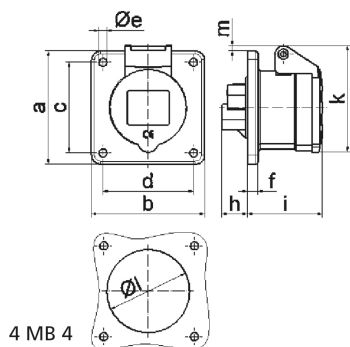

Панельная розетка прямая - Фланец 75x75, крепление 60x60

Описание изделия	
№ арт. BALS	13043
Код EAN	4024941130431
Группа продукции	Панельная розетка прямая
Сила тока	16 A
Кол-во полюсов	5-пол.
Расположение фаз	3 фазы+N+PE
Положение заземляющего контакта	7 ч
	от 277/480 до 288/500 В
Частота	50 и 60 Гц
Степень защиты	IP44

Описание изделия	
Маркировочный цвет	черный
Цвет прибора	Откидная крышка черная RAL9005, Корпус серый RAL 7035
Соединение	с винт. клеммой
Макс. поперечное сечение кабеля	4,0 мм ²
Кабельный ввод	null
Высота прибора, мм	86mm
Ширина прибора, мм	75mm
Глубина прибора, мм	71mm
Вертик. размер фланца, мм	75mm
Гориз. размер фланца, мм	75mm
Вертик. расстояние между отверстиями, мм	60mm
Гориз. расстояние между отверстиями, мм	60mm
Материал корпуса	Полиамид
Контакты	Контактная подложка из полиамида, Контакты из необработанной латуни

Логистика	
Масса одного изделия	0.149 кг / null
Тип упаковки	null
Кол-во в упаковке	1 ST
Код EAN	4024941130431
Длина	71 mm

Логистика	
Ширина	75 mm
Высота	86 mm
Масса	0,15 kg
Объем	457,95 ccm
Тип упаковки	null
Кол-во в упаковке	10 ST
Код EAN	4024941841009
Длина	275 mm
Ширина	175 mm
Высота	137 mm
Масса	1,615 kg
Объем	5 737,5 ccm

4 MB 4

Ampere	16	16	16	32	32	32
Polzahl	3	4	5	3	4	5
a	75,0	75,0	75,0	75,0	75,0	75,0
b	75,0	75,0	75,0	75,0	75,0	75,0
c	60,0	60,0	60,0	60,0	60,0	60,0
d	60,0	60,0	60,0	60,0	60,0	60,0
e ø	5,5	5,5	5,5	5,5	5,5	5,5
f	7,0	7,0	7,0	8,0	8,0	8,0
h	17,0	26,0	17,0	36,0	36,0	19,0
i	51,0	53,0	53,0	62,0	62,0	62,0
k	70,0	80,0	85,0	90,0	90,0	98,0
l ø	45,0	45,0	55,0	60,0	60,0	60,0
m	3,5	7,0	11,5	12,0	12,0	17,0
Leiter mm ² min	1,5	1,5	1,5	2,5	2,5	2,5
Leiter mm ² max	4	4	4	10	10	10