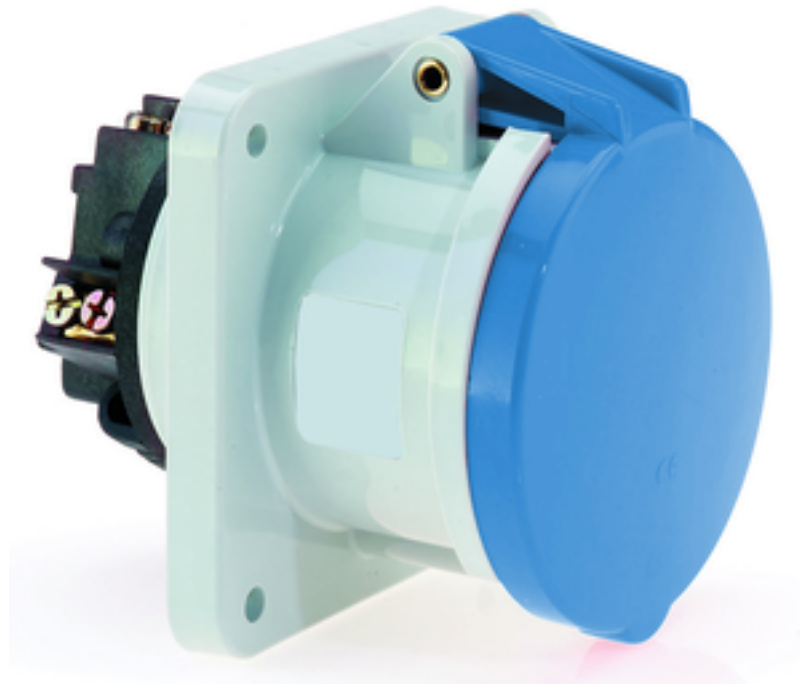

Панельная розетка прямая - Фланец 107x100, крепление 85x77

Описание изделия	
№ арт. BALS	1305
Код EAN	4024941013055
Группа продукции	Панельная розетка прямая
Сила тока	63 А
Кол-во полюсов	5-пол.
Расположение фаз	3 фазы+N+PE
Положение заземляющего контакта	9 ч
	от 120/208 до 144/250 В
Частота	50 и 60 Гц
Степень защиты	IP44

Описание изделия	
Маркировочный цвет	синий
Цвет прибора	Откидная крышка синяя RAL 5015, Корпус серый RAL 7035
Соединение	Винтовые столбчатые клеммы с контактом Kontex
Макс. поперечное сечение кабеля	25,0 мм ²
Кабельный ввод	null
Высота прибора, мм	114mm
Ширина прибора, мм	100mm
Глубина прибора, мм	134mm
Вертик. размер фланца, мм	107mm
Гориз. размер фланца, мм	100mm
Вертик. расстояние между отверстиями, мм	85mm
Гориз. расстояние между отверстиями, мм	77mm
Материал корпуса	Полиамид
Контакты	Контактная подложка из термостойкого материала, Контакты из никелированной латуни