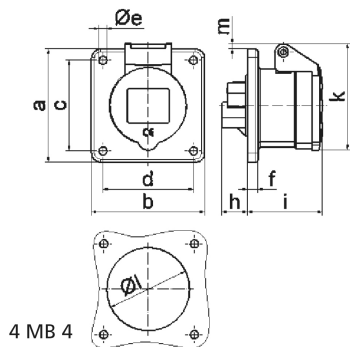

Панельная розетка прямая - Фланец 75x75, крепление 60x60

Описание изделия	
№ арт. BALS	13050
Код EAN	4024941130509
Группа продукции	Панельная розетка прямая
Сила тока	32 А
Кол-во полюсов	5-пол.
Расположение фаз	3 фазы+N+PE
Положение заземляющего контакта	2 ч
	> 50 В
Частота	от 300 до 500 Гц включительно
Степень защиты	IP44

Описание изделия	
Маркировочный цвет	зеленый
Цвет прибора	Откидная крышка зеленаяRAL6002, Корпус серый RAL 7035
Соединение	с винт. клеммой
Макс. поперечное сечение кабеля	10,0 мм ²
Кабельный ввод	null
Высота прибора, мм	98mm
Ширина прибора, мм	75mm
Глубина прибора, мм	82mm
Вертик. размер фланца, мм	75mm
Гориз. размер фланца, мм	75mm
Вертик. расстояние между отверстиями, мм	60mm
Гориз. расстояние между отверстиями, мм	60mm
Материал корпуса	Полиамид
Контакты	Контактная подложка из полиамида, Контакты из необработанной латуни

Логистика	
Масса одного изделия	0.203 кг / null
Тип упаковки	null
Кол-во в упаковке	1 ST
Код EAN	4024941130509
Длина	82 mm

Логистика	
Ширина	75 mm
Высота	98 mm
Масса	0,204 kg
Объем	602,7 ccm
Тип упаковки	null
Кол-во в упаковке	10 ST
Код EAN	4024941821209
Длина	245 mm
Ширина	177 mm
Высота	185 mm
Масса	2,163 kg
Объем	7 140 ccm

4 MB 4

Ampere	16	16	16	32	32	32
Polzahl	3	4	5	3	4	5
a	75,0	75,0	75,0	75,0	75,0	75,0
b	75,0	75,0	75,0	75,0	75,0	75,0
c	60,0	60,0	60,0	60,0	60,0	60,0
d	60,0	60,0	60,0	60,0	60,0	60,0
e ø	5,5	5,5	5,5	5,5	5,5	5,5
f	7,0	7,0	7,0	8,0	8,0	8,0
h	17,0	26,0	17,0	36,0	36,0	19,0
i	51,0	53,0	53,0	62,0	62,0	62,0
k	70,0	80,0	85,0	90,0	90,0	98,0
l ø	45,0	45,0	55,0	60,0	60,0	60,0
m	3,5	7,0	11,5	12,0	12,0	17,0
Leiter mm ² min	1,5	1,5	1,5	2,5	2,5	2,5
Leiter mm ² max	4	4	4	10	10	10