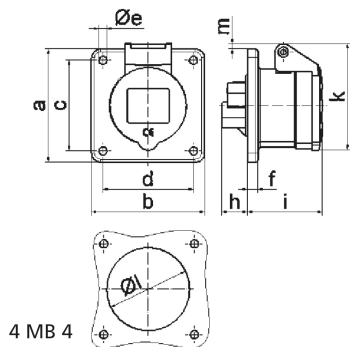

Панельная розетка прямая - Фланец 75x75, крепление 60x60

Описание изделия	
№ арт. BALS	13053
Код EAN	4024941130530
Группа продукции	Панельная розетка прямая
Сила тока	16 A
Кол-во полюсов	3-пол.
Расположение фаз	2 фазы+PE
Положение заземляющего контакта	2 ч
	> 50 В
Частота	от 300 до 500 Гц включительно
Степень защиты	IP44

Описание изделия	
Маркировочный цвет	зеленый
Цвет прибора	Откидная крышка зеленаяRAL6002, Корпус серый RAL 7035
Соединение	с винт. клеммой
Макс. поперечное сечение кабеля	4,0 мм ²
Кабельный ввод	null
Высота прибора, мм	78.5mm
Ширина прибора, мм	75mm
Глубина прибора, мм	67mm
Вертик. размер фланца, мм	75mm
Гориз. размер фланца, мм	75mm
Вертик. расстояние между отверстиями, мм	60mm
Гориз. расстояние между отверстиями, мм	60mm
Материал корпуса	Полиамид
Контакты	Контактная подложка из полиамида, Контакты из необработанной латуни

Логистика	
Масса одного изделия	0.111 кг / null
Тип упаковки	null
Кол-во в упаковке	1 ST
Код EAN	4024941130530
Длина	67 mm

Логистика	
Ширина	75 mm
Высота	78,5 mm
Масса	0,112 kg
Объем	394,463 ccm
Тип упаковки	null
Кол-во в упаковке	10 ST
Код EAN	4024941841078
Длина	275 mm
Ширина	175 mm
Высота	137 mm
Масса	1,235 kg
Объем	5 737,5 ccm

Ampere	16	16	16	32	32	32
Polzahl	3	4	5	3	4	5
a	75,0	75,0	75,0	75,0	75,0	75,0
b	75,0	75,0	75,0	75,0	75,0	75,0
c	60,0	60,0	60,0	60,0	60,0	60,0
d	60,0	60,0	60,0	60,0	60,0	60,0
e ø	5,5	5,5	5,5	5,5	5,5	5,5
f	7,0	7,0	7,0	8,0	8,0	8,0
h	17,0	26,0	17,0	36,0	36,0	19,0
i	51,0	53,0	53,0	62,0	62,0	62,0
k	70,0	80,0	85,0	90,0	90,0	98,0
l ø	45,0	45,0	55,0	60,0	60,0	60,0
m	3,5	7,0	11,5	12,0	12,0	17,0
Leiter mm ² min	1,5	1,5	1,5	2,5	2,5	2,5
Leiter mm ² max	4	4	4	10	10	10