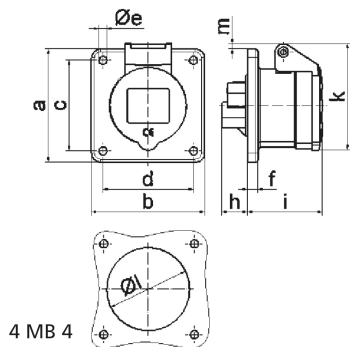

Панельная розетка прямая - Фланец 75x75, крепление 60x60

Описание изделия	
№ арт. BALS	13058
Код EAN	4024941130585
Группа продукции	Панельная розетка прямая
Сила тока	32 А
Кол-во полюсов	3-пол.
Расположение фаз	2 фазы+РЕ
Положение заземляющего контакта	7 ч
	от 480 до 500 В
Частота	50 и 60 Гц
Степень защиты	IP44

Описание изделия	
Маркировочный цвет	черный
Цвет прибора	Откидная крышка черная RAL9005, Корпус серый RAL 7035
Соединение	с винт. клеммой
Макс. поперечное сечение кабеля	10,0 мм ²
Кабельный ввод	null
Высота прибора, мм	90mm
Ширина прибора, мм	75mm
Глубина прибора, мм	99mm
Вертик. размер фланца, мм	75mm
Гориз. размер фланца, мм	75mm
Вертик. расстояние между отверстиями, мм	60mm
Гориз. расстояние между отверстиями, мм	60mm
Материал корпуса	Полиамид
Контакты	Контактная подложка из полиамида, Контакты из необработанной латуни

Логистика	
Масса одного изделия	0.19 кг / null
Тип упаковки	null
Кол-во в упаковке	1 ST
Код EAN	4024941130585
Длина	99 mm

Логистика	
Ширина	75 mm
Высота	90 mm
Масса	0,191 kg
Объем	1 190,135 ccm
Тип упаковки	null
Кол-во в упаковке	10 ST
Код EAN	4024941841016
Длина	258 mm
Ширина	183 mm
Высота	212 mm
Масса	2,049 kg
Объем	8 750 ccm

Ampere	16	16	16	32	32	32
Polzahl	3	4	5	3	4	5
a	75,0	75,0	75,0	75,0	75,0	75,0
b	75,0	75,0	75,0	75,0	75,0	75,0
c	60,0	60,0	60,0	60,0	60,0	60,0
d	60,0	60,0	60,0	60,0	60,0	60,0
e ø	5,5	5,5	5,5	5,5	5,5	5,5
f	7,0	7,0	7,0	8,0	8,0	8,0
h	17,0	26,0	17,0	36,0	36,0	19,0
i	51,0	53,0	53,0	62,0	62,0	62,0
k	70,0	80,0	85,0	90,0	90,0	98,0
l ø	45,0	45,0	55,0	60,0	60,0	60,0
m	3,5	7,0	11,5	12,0	12,0	17,0
Leiter mm ² min	1,5	1,5	1,5	2,5	2,5	2,5
Leiter mm ² max	4	4	4	10	10	10