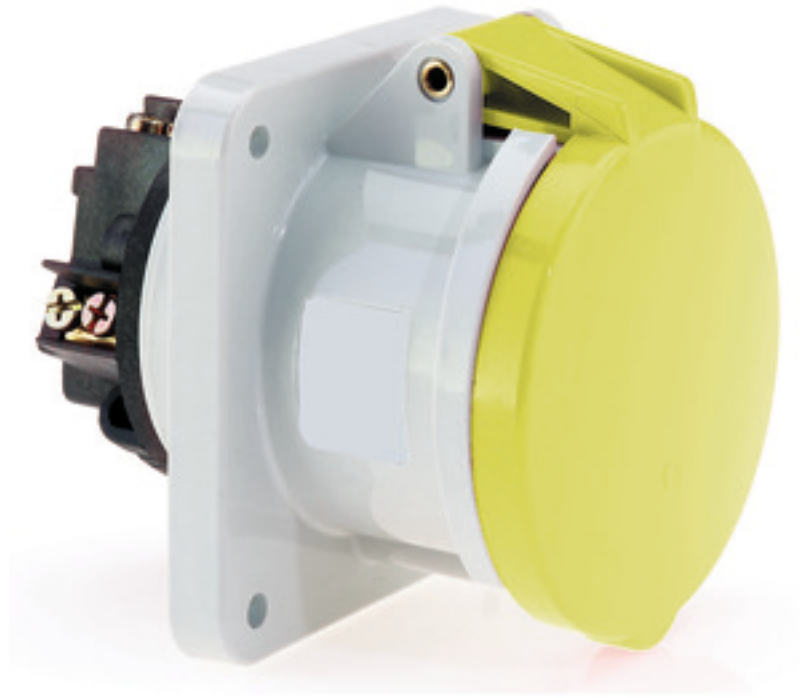

Панельная розетка прямая - Фланец 107x100, крепление 85x77

Описание изделия	
№ арт. BALS	1306
Код EAN	4024941013062
Группа продукции	Панельная розетка прямая
Сила тока	63 А
Кол-во полюсов	3-пол.
Расположение фаз	2 фазы+РЕ
Положение заземляющего контакта	4 ч
	от 100 до 130 В
Частота	50 и 60 Гц
Степень защиты	IP44

Описание изделия	
Маркировочный цвет	желтый
Цвет прибора	Откидная крышка желтая RAL1012, Корпус серый RAL 7035
Соединение	Винтовые столбчатые клеммы с контактом Kontex
Макс. поперечное сечение кабеля	25,0 мм ²
Кабельный ввод	null
Высота прибора, мм	114mm
Ширина прибора, мм	100mm
Глубина прибора, мм	134mm
Вертик. размер фланца, мм	107mm
Гориз. размер фланца, мм	100mm
Вертик. расстояние между отверстиями, мм	85mm
Гориз. расстояние между отверстиями, мм	77mm
Материал корпуса	Полиамид
Контакты	Контактная подложка из полиамида, Контакты из никелированной латуни