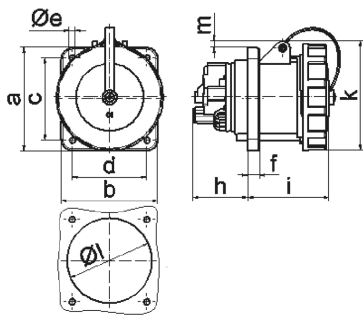

Панельная розетка TN прямая - Фланец 107x100, крепление 85x77

Описание изделия	
№ арт. BALS	13067
Код EAN	4024941130677
Группа продукции	Панельная розетка TN прямая
Сила тока	63 А
Кол-во полюсов	5-пол.
Расположение фаз	3 фазы+N+PE
Положение заземляющего контакта	6 ч
	от 200/346 до 240/415 В
Частота	50 и 60 Гц
№ типа снабжения	VG 96919 AS 009

Описание изделия	
№ предмета снабжения	5935-12-300-3603
Степень защиты	IP67
Маркировочный цвет	зеленая бронза
Цвет прибора	Байонетное кольцо зеленая бронза RAL 6031-F9, Откидная крышка зелен.бронза 6031-F9, Корпус зеленая бронза RAL 6031-F9
Соединение	Винтовые столбчатые клеммы с контактом Kontex
Макс. поперечное сечение кабеля	25,0 мм ²
Кабельный ввод	null
Высота прибора, мм	114mm
Ширина прибора, мм	111mm
Глубина прибора, мм	139mm
Вертик. размер фланца, мм	107mm
Гориз. размер фланца, мм	100mm
Вертик. расстояние между отверстиями, мм	85mm
Гориз. расстояние между отверстиями, мм	77mm
Материал корпуса	Полиамид
Контакты	Контактная подложка из термостойкого материала, Контакты из никелированной латуни

прочие технические характеристики	
	Имеется один пилотный контакт
	Байонетная крышка закреплена на корпусе с помощью ленты

Логистика	
Масса одного изделия	0.595 кг / null
Тип упаковки	null
Кол-во в упаковке	1 ST
Код EAN	4024941130677
Длина	139 mm
Ширина	111 mm
Высота	114 mm
Масса	0,596 kg
Объем	1 758,906 ccm
Тип упаковки	null
Кол-во в упаковке	5 ST
Код EAN	4024941936507
Длина	295 mm
Ширина	185 mm
Высота	215 mm
Масса	3,139 kg
Объем	9 975 ccm