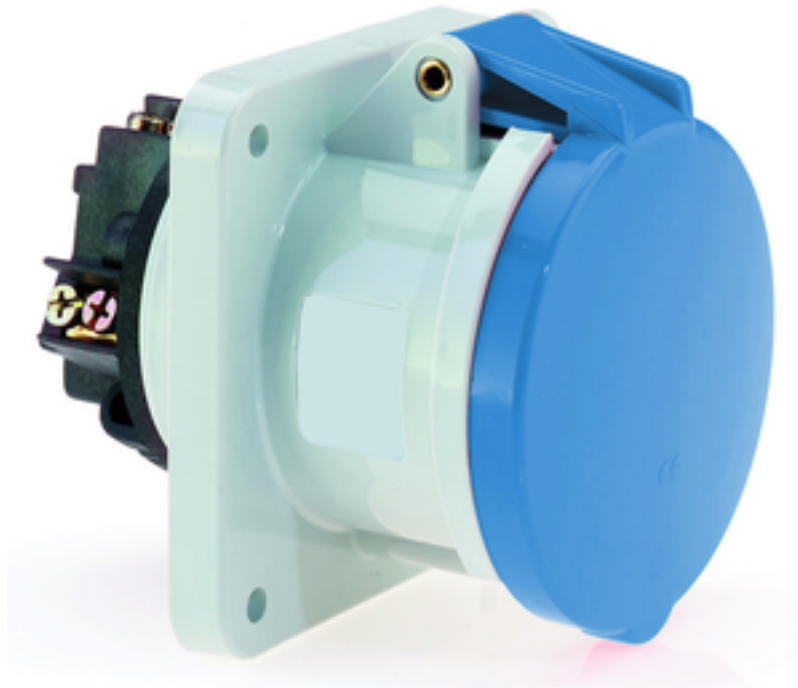

Панельная розетка прямая - Фланец 107x100, крепление 85x77

Описание изделия	
№ арт. BALS	1307
Код EAN	4024941013079
Группа продукции	Панельная розетка прямая
Сила тока	63 А
Кол-во полюсов	3-пол.
Расположение фаз	2 фазы+РЕ
Положение заземляющего контакта	6 ч
	от 200 до 250 В
Частота	50 и 60 Гц
Степень защиты	IP44

Описание изделия	
Маркировочный цвет	синий
Цвет прибора	Откидная крышка синяя RAL 5015, Корпус серый RAL 7035
Соединение	Винтовые столбчатые клеммы с контактом Kontex
Макс. поперечное сечение кабеля	25,0 мм <sup>2</sup>
Кабельный ввод	null
Высота прибора, мм	114mm
Ширина прибора, мм	100mm
Глубина прибора, мм	134mm
Вертик. размер фланца, мм	107mm
Гориз. размер фланца, мм	100mm
Вертик. расстояние между отверстиями, мм	85mm
Гориз. расстояние между отверстиями, мм	77mm
Материал корпуса	Полиамид
Контакты	Контактная подложка из термостойкого материала, Контакты из никелированной латуни