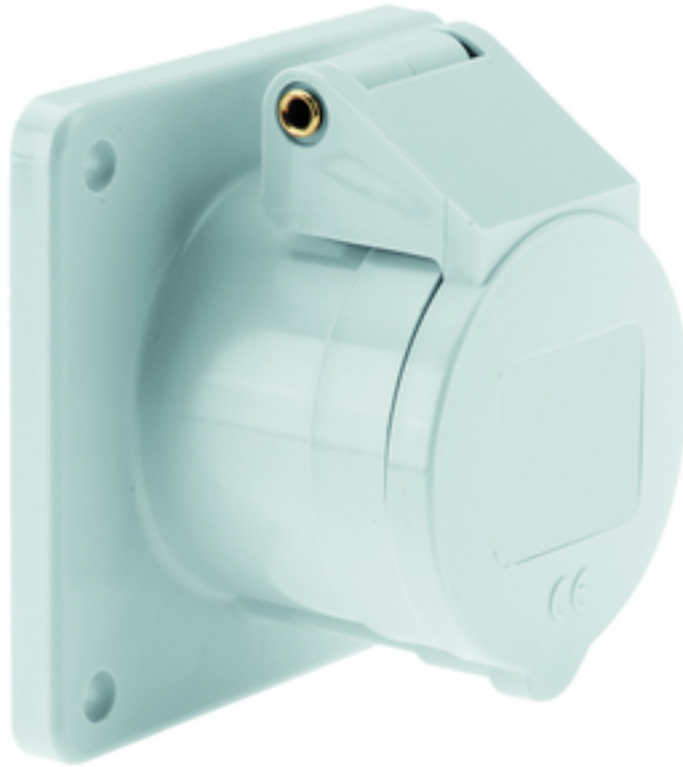

Панельная розетка пост. тока с наклоном - Фланец 75x75, крепление 60x60

Описание изделия	
№ арт. BALS	13070
Код EAN	4024941130707
Группа продукции	Панельная розетка прямая
Сила тока	16 А
Кол-во полюсов	3-пол.
Расположение фаз	2 фазы+РЕ
Положение заземляющего контакта	3 ч
	от 50 до 250 В включительно
Частота	Постоянный ток (DC)
Степень защиты	IP44

Описание изделия	
Маркировочный цвет	серый
Цвет прибора	Откидная крышка серая RAL 7035, Корпус серый RAL 7035
Соединение	с винт. клеммой
Макс. поперечное сечение кабеля	4,0 мм <sup>2</sup>
Кабельный ввод	null
Высота прибора, мм	75mm
Ширина прибора, мм	75mm
Глубина прибора, мм	66.5mm
Вертик. размер фланца, мм	75mm
Гориз. размер фланца, мм	75mm
Вертик. расстояние между отверстиями, мм	60mm
Гориз. расстояние между отверстиями, мм	60mm
Материал корпуса	Полиамид
Контакты	Контактная подложка из термостойкого материала, Контакты из никелированной латуни