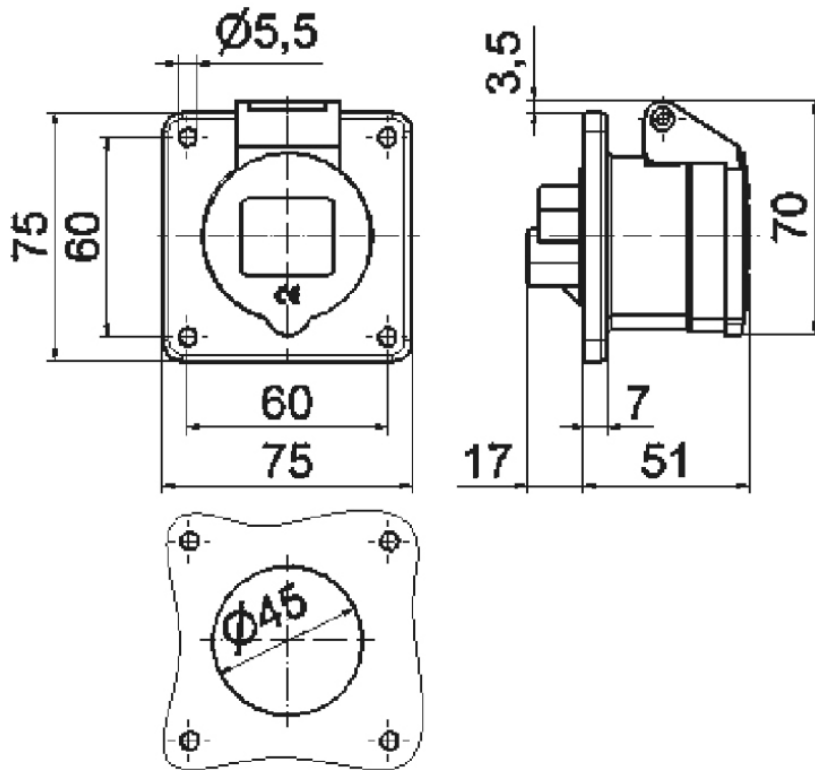

Панельная розетка пост. тока с наклоном - Фланец 75x75, крепление 60x60

Описание изделия	
№ арт. BALS	13070
Код EAN	4024941130707
Группа продукции	Панельная розетка прямая
Сила тока	16 А
Кол-во полюсов	3-пол.
Расположение фаз	2 фазы+РЕ
Положение заземляющего контакта	3 ч
	от 50 до 250 В включительно
Частота	Постоянный ток (DC)
Степень защиты	IP44

Описание изделия	
Маркировочный цвет	серый
Цвет прибора	Откидная крышка серая RAL 7035, Корпус серый RAL 7035
Соединение	с винт. клеммой
Макс. поперечное сечение кабеля	4,0 мм <sup>2</sup>
Кабельный ввод	null
Высота прибора, мм	75mm
Ширина прибора, мм	75mm
Глубина прибора, мм	66.5mm
Вертик. размер фланца, мм	75mm
Гориз. размер фланца, мм	75mm
Вертик. расстояние между отверстиями, мм	60mm
Гориз. расстояние между отверстиями, мм	60mm
Материал корпуса	Полиамид
Контакты	Контактная подложка из термостойкого материала, Контакты из никелированной латуни

Логистика	
Масса одного изделия	0.117 кг / null
Тип упаковки	null
Кол-во в упаковке	1 ST
Код EAN	4024941130707
Длина	66,5 mm

Логистика	
Ширина	75 mm
Высота	75 mm
Масса	0,118 kg
Объем	374,063 ccm
Тип упаковки	null
Кол-во в упаковке	10 ST
Код EAN	4024941821223
Длина	275 mm
Ширина	175 mm
Высота	137 mm
Масса	1,295 kg
Объем	5 737,5 ccm