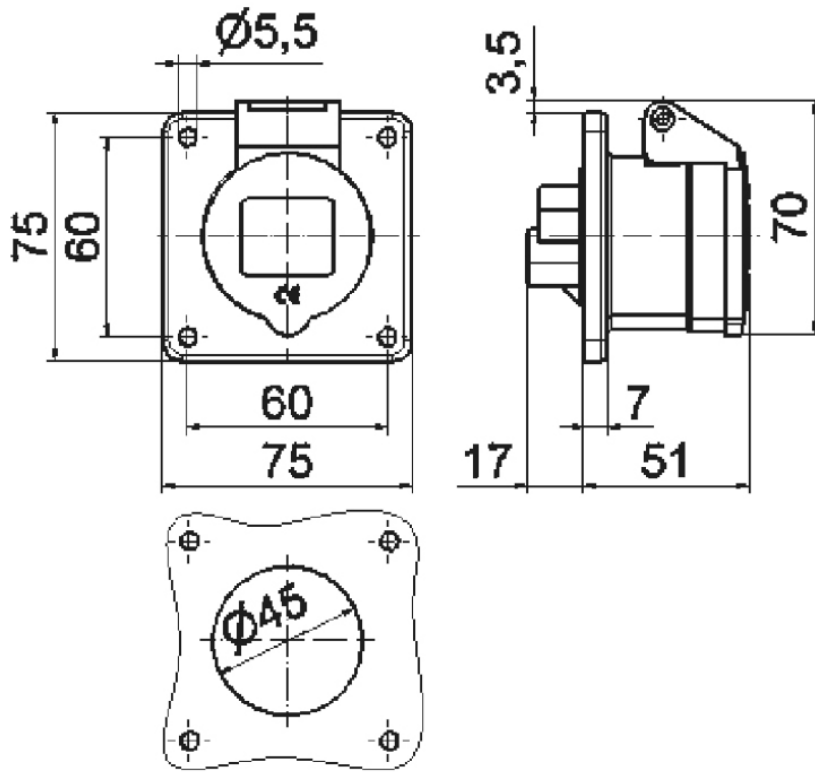

Панельная розетка пост. тока с наклоном - Фланец 75x75, крепление 60x60

Описание изделия	
№ арт. BALS	13070
Код EAN	4024941130707
Группа продукции	Панельная розетка прямая
Сила тока	16 А
Кол-во полюсов	3-пол.
Расположение фаз	2 фазы+PE
Положение заземляющего контакта	3 ч
	от 50 до 250 В включительно
Частота	Постоянный ток (DC)
Степень защиты	IP44

Описание изделия	
Маркировочный цвет	серый
Цвет прибора	Откидная крышка серая RAL 7035, Корпус серый RAL 7035
Соединение	с винт. клеммой
Макс. поперечное сечение кабеля	4,0 мм ²
Кабельный ввод	null
Высота прибора, мм	75mm
Ширина прибора, мм	75mm
Глубина прибора, мм	66.5mm
Вертик. размер фланца, мм	75mm
Гориз. размер фланца, мм	75mm
Вертик. расстояние между отверстиями, мм	60mm
Гориз. расстояние между отверстиями, мм	60mm
Материал корпуса	Полиамид
Контакты	Контактная подложка из термостойкого материала, Контакты из никелированной латуни

Логистика	
Масса одного изделия	0.117 кг / null
Тип упаковки	null
Кол-во в упаковке	1 ST
Код EAN	4024941130707
Длина	66,5 mm

Логистика	
Ширина	75 mm
Высота	75 mm
Масса	0,118 kg
Объем	374,063 ccm
Тип упаковки	null
Кол-во в упаковке	10 ST
Код EAN	4024941821223
Длина	275 mm
Ширина	175 mm
Высота	137 mm
Масса	1,295 kg
Объем	5 737,5 ccm