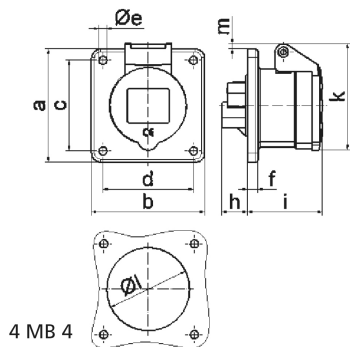

Панельная розетка прямая - Фланец 75x75, крепление 60x60

Описание изделия	
№ арт. BALS	13076
Код EAN	4024941130769
Группа продукции	Панельная розетка прямая
Сила тока	32 А
Кол-во полюсов	3-пол.
Расположение фаз	2 фазы+РЕ
Положение заземляющего контакта	10 ч
	> 50 В
Частота	от 100 до 300 Гц включительно
Степень защиты	IP44

Описание изделия	
Маркировочный цвет	зеленый
Цвет прибора	Откидная крышка зеленаяRAL6002, Корпус серый RAL 7035
Соединение	с винт. клеммой
Макс. поперечное сечение кабеля	10,0 мм <sup>2</sup>
Кабельный ввод	null
Высота прибора, мм	90mm
Ширина прибора, мм	75mm
Глубина прибора, мм	99mm
Вертик. размер фланца, мм	75mm
Гориз. размер фланца, мм	75mm
Вертик. расстояние между отверстиями, мм	60mm
Гориз. расстояние между отверстиями, мм	60mm
Материал корпуса	Полиамид
Контакты	Контактная подложка из полиамида, Контакты из необработанной латуни

Логистика	
Масса одного изделия	0.19 кг / null
Тип упаковки	null
Кол-во в упаковке	1 ST
Код EAN	4024941130769
Длина	99 mm

Логистика	
Ширина	75 mm
Высота	90 mm
Масса	0,191 kg
Объем	1 190,135 ccm
Тип упаковки	null
Кол-во в упаковке	10 ST
Код EAN	4024941841054
Длина	258 mm
Ширина	183 mm
Высота	212 mm
Масса	2,049 kg
Объем	8 750 ccm

Ampere	16	16	16	32	32	32
Polzahl	3	4	5	3	4	5
a	75,0	75,0	75,0	75,0	75,0	75,0
b	75,0	75,0	75,0	75,0	75,0	75,0
c	60,0	60,0	60,0	60,0	60,0	60,0
d	60,0	60,0	60,0	60,0	60,0	60,0
e ø	5,5	5,5	5,5	5,5	5,5	5,5
f	7,0	7,0	7,0	8,0	8,0	8,0
h	17,0	26,0	17,0	36,0	36,0	19,0
i	51,0	53,0	53,0	62,0	62,0	62,0
k	70,0	80,0	85,0	90,0	90,0	98,0
l ø	45,0	45,0	55,0	60,0	60,0	60,0
m	3,5	7,0	11,5	12,0	12,0	17,0
Leiter mm <sup>2</sup> min	1,5	1,5	1,5	2,5	2,5	2,5
Leiter mm <sup>2</sup> max	4	4	4	10	10	10