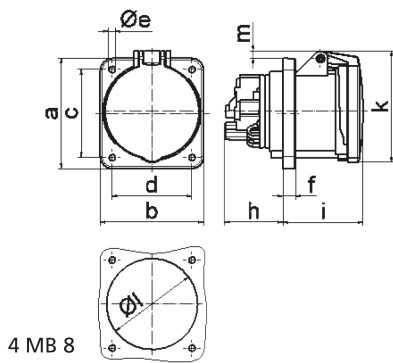

Панельная розетка прямая - Фланец 107x100, крепление 85x77

Описание изделия	
№ арт. BALS	13077
Код EAN	4024941130776
Группа продукции	Панельная розетка прямая
Сила тока	63 A
Кол-во полюсов	4-пол.
Расположение фаз	3 фазы+PE
Положение заземляющего контакта	2 ч
	> 50 В
Частота	от 300 до 500 Гц включительно
Степень защиты	IP44

Описание изделия	
Маркировочный цвет	зеленый
Цвет прибора	Откидная крышка зеленаяRAL6002, Корпус серый RAL 7035
Соединение	Винтовые столбчатые клеммы с контактом Kontex
Макс. поперечное сечение кабеля	25,0 мм ²
Кабельный ввод	null
Высота прибора, мм	114mm
Ширина прибора, мм	100mm
Глубина прибора, мм	134mm
Вертик. размер фланца, мм	107mm
Гориз. размер фланца, мм	100mm
Вертик. расстояние между отверстиями, мм	85mm
Гориз. расстояние между отверстиями, мм	77mm
Материал корпуса	Полиамид
Контакты	Контактная подложка из полиамида, Контакты из никелированной латуни

Логистика	
Масса одного изделия	0.485 кг / null
Тип упаковки	null
Кол-во в упаковке	5 ST
Код EAN	4024941829199
Длина	258 mm

Логистика	
Ширина	183 mm
Высота	212 mm
Масса	2,574 kg
Объем	8 750 ccm

Ampere	63	63	63			
Polzahl	3	4	5			
a	107,0	107,0	107,0			
b	100,0	100,0	100,0			
c	85,0	85,0	85,0			
d	77,0	77,0	77,0			
e ø	6,5	6,5	6,5			
f	12,0	12,0	12,0			
h	56,5	56,5	56,5			
i	77,0	77,0	77,0			
k	110,0	110,0	110,0			
l ø	88,0	88,0	88,0			
m	7,0	7,0	7,0			
Leiter mm ² min	6	6	6			
Leiter mm ² max	25	25	25			