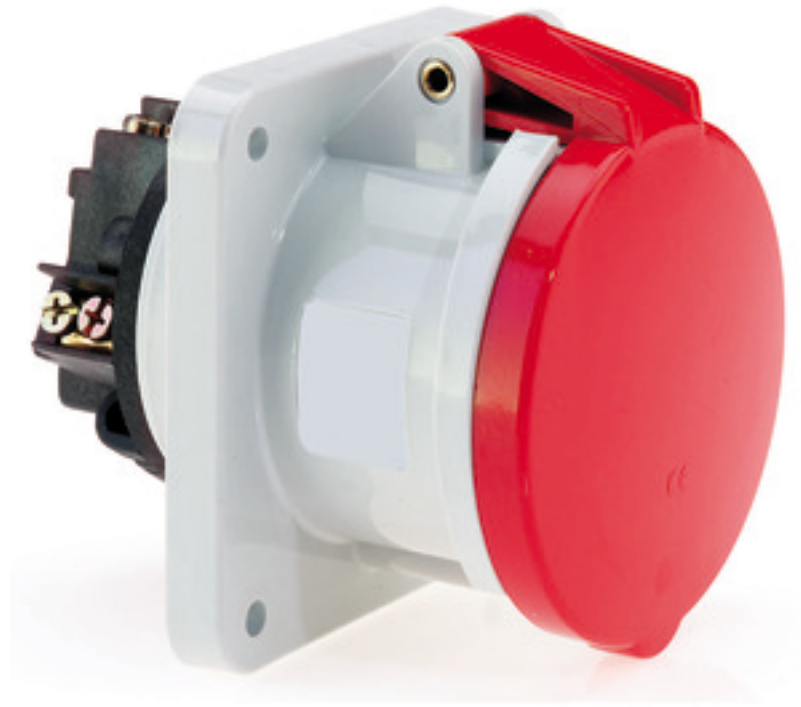

Панельная розетка прямая - Фланец 107x100, крепление 85x77

Описание изделия	
№ арт. BALS	1308
Код EAN	4024941013086
Группа продукции	Панельная розетка прямая
Сила тока	63 А
Кол-во полюсов	3-пол.
Расположение фаз	2 фазы+РЕ
Положение заземляющего контакта	9 ч
	от 380 до 415 В
Частота	50 и 60 Гц
Степень защиты	IP44

Описание изделия	
Маркировочный цвет	красный
Цвет прибора	Откид. крышка красная RAL 3000, Корпус серый RAL 7035
Соединение	Винтовые столбчатые клеммы с контактом Kontex
Макс. поперечное сечение кабеля	25,0 мм ²
Кабельный ввод	null
Высота прибора, мм	114mm
Ширина прибора, мм	100mm
Глубина прибора, мм	134mm
Вертик. размер фланца, мм	107mm
Гориз. размер фланца, мм	100mm
Вертик. расстояние между отверстиями, мм	85mm
Гориз. расстояние между отверстиями, мм	77mm
Материал корпуса	Полиамид
Контакты	Контактная подложка из термостойкого материала, Контакты из никелированной латуни