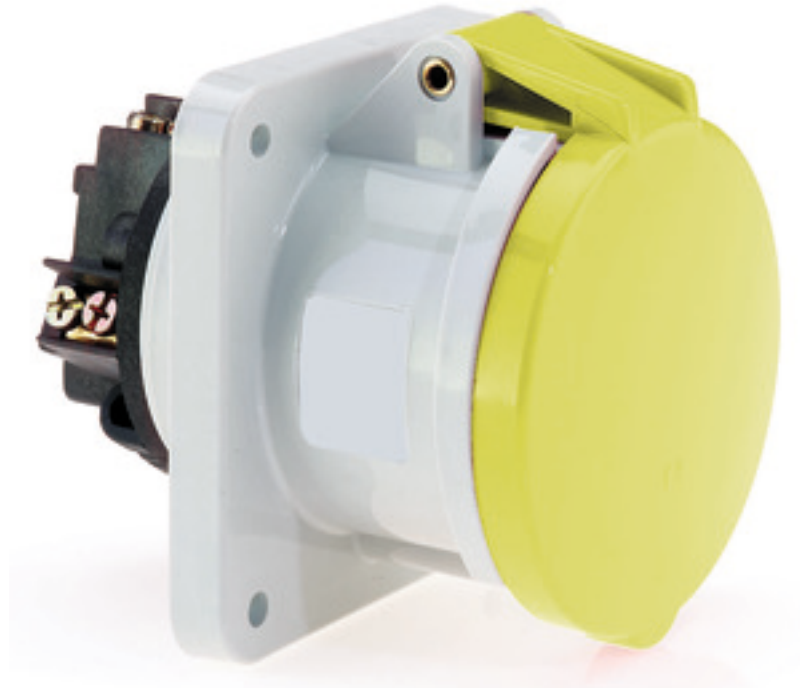

Панельная розетка прямая - Фланец 107x100, крепление 85x77

Описание изделия	
№ арт. BALS	1309
Код EAN	4024941013093
Группа продукции	Панельная розетка прямая
Сила тока	63 А
Кол-во полюсов	4-пол.
Расположение фаз	3 фазы+PE
Положение заземляющего контакта	4 ч
	от 100 до 130 В
Частота	50 и 60 Гц
Степень защиты	IP44

Описание изделия	
Маркировочный цвет	желтый
Цвет прибора	Откидная крышка желтая RAL1012, Корпус серый RAL 7035
Соединение	Винтовые столбчатые клеммы с контактом Kontex
Макс. поперечное сечение кабеля	25,0 мм <sup>2</sup>
Кабельный ввод	null
Высота прибора, мм	114mm
Ширина прибора, мм	100mm
Глубина прибора, мм	134mm
Вертик. размер фланца, мм	107mm
Гориз. размер фланца, мм	100mm
Вертик. расстояние между отверстиями, мм	85mm
Гориз. расстояние между отверстиями, мм	77mm
Материал корпуса	Полиамид
Контакты	Контактная подложка из полиамида, Контакты из никелированной латуни

Логистика	
Масса одного изделия	0.555 кг / null
Тип упаковки	null
Кол-во в упаковке	5 ST
Код EAN	4024941829113
Длина	258 mm

Логистика	
Ширина	183 mm
Высота	212 mm
Масса	2,924 kg
Объем	8 750 ccm

Ampere	63	63	63			
Polzahl	3	4	5			
a	107,0	107,0	107,0			
b	100,0	100,0	100,0			
c	85,0	85,0	85,0			
d	77,0	77,0	77,0			
e ø	6,5	6,5	6,5			
f	12,0	12,0	12,0			
h	56,5	56,5	56,5			
i	77,0	77,0	77,0			
k	110,0	110,0	110,0			
l ø	88,0	88,0	88,0			
m	7,0	7,0	7,0			
Leiter mm <sup>2</sup> min	6	6	6			
Leiter mm <sup>2</sup> max	25	25	25			