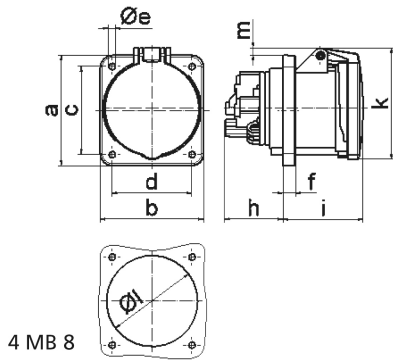

Панельная розетка прямая - Фланец 107x100, крепление 85x77

Описание изделия	
№ арт. BALS	1309
Код EAN	4024941013093
Группа продукции	Панельная розетка прямая
Сила тока	63 А
Кол-во полюсов	4-пол.
Расположение фаз	3 фазы+PE
Положение заземляющего контакта	4 ч
	от 100 до 130 В
Частота	50 и 60 Гц
Степень защиты	IP44

Описание изделия	
Маркировочный цвет	желтый
Цвет прибора	Откидная крышка желтая RAL1012, Корпус серый RAL 7035
Соединение	Винтовые столбчатые клеммы с контактом Kontex
Макс. поперечное сечение кабеля	25,0 мм <sup>2</sup>
Кабельный ввод	null
Высота прибора, мм	114mm
Ширина прибора, мм	100mm
Глубина прибора, мм	134mm
Вертик. размер фланца, мм	107mm
Гориз. размер фланца, мм	100mm
Вертик. расстояние между отверстиями, мм	85mm
Гориз. расстояние между отверстиями, мм	77mm
Материал корпуса	Полиамид
Контакты	Контактная подложка из полиамида, Контакты из никелированной латуни

Логистика	
Масса одного изделия	0.555 кг / null
Тип упаковки	null
Кол-во в упаковке	5 ST
Код EAN	4024941829113
Длина	258 mm

Логистика	
Ширина	183 mm
Высота	212 mm
Масса	2,924 kg
Объем	8 750 ccm

Ampere	63	63	63			
Polzahl	3	4	5			
a	107,0	107,0	107,0			
b	100,0	100,0	100,0			
c	85,0	85,0	85,0			
d	77,0	77,0	77,0			
e ø	6,5	6,5	6,5			
f	12,0	12,0	12,0			
h	56,5	56,5	56,5			
i	77,0	77,0	77,0			
k	110,0	110,0	110,0			
l ø	88,0	88,0	88,0			
m	7,0	7,0	7,0			
Leiter mm <sup>2</sup> min	6	6	6			
Leiter mm <sup>2</sup> max	25	25	25			