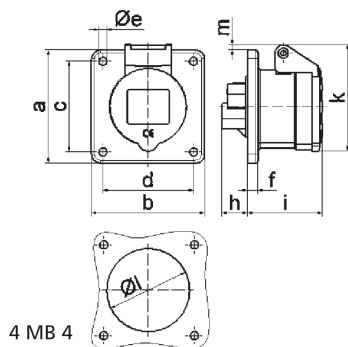

## Base semiempotrable recta - Marco 75x75, fijación 60x60

Descripción del artículo	
Código BALS	13097
EAN	4024941130974
Grupo de productos	Base semiempotrable recta
Intensidad de corriente	16A
Número de polos	3p
Arreglo de las fases	2P+PE
Ubicación del contacto de puesta a tierra	1h
Tensión	>50V - Todas las tensiones nominales/frecuencias que no están cubiertas por otras disposiciones. En aplicaciones especiales dónde es necesaria diferenciar esta posición de otras estandarizadas, se puede utilizar adicionalmente esta posición horaria.

Descripción del artículo	
Índice de protección	IP44
Color distintivo	gris
Color del equipo	Tapa abatible gris RAL 7035, Carcasa gris RAL 7035
Sistema de conexión	con bornes de tornillo
Máxima sección transversal del cable	4,0 mm <sup>2</sup>
Entrada de cable	null
Altura del equipo en mm	78.5mm
Anchura del equipo en mm	75mm
Profundidad del equipo en mm	67mm
Dimensión vertical del marco en mm	75mm
Dimensión horizontal del marco en mm	75mm
Distancia vertical entre agujeros en mm	60mm
Distancia horizontal entre agujeros en mm	60mm
Material de la carcasa	Poliamida
Contactos	El portacontactos es de poliamida, Los contactos son de latón desnudo

Datos de logística	
Peso individual	0.111 Kg / null
Tipo de embalaje	null
Cantidad de unidades	1 ST
EAN	4024941130974

Datos de logística	
Longitud	67 mm
Ancho	75 mm
Altura	78,5 mm
Peso	0,112 kg
Volumen	394,463 ccm
Tipo de embalaje	null
Cantidad de unidades	10 ST
EAN	4024941971348
Longitud	275 mm
Ancho	175 mm
Altura	137 mm
Peso	1,235 kg
Volumen	5.737,5 ccm