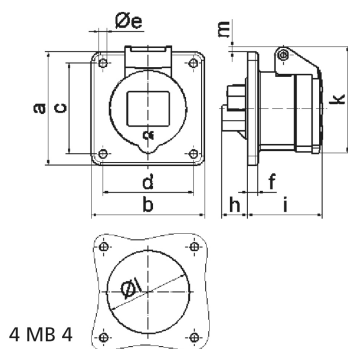

Панельная розетка прямая - Фланец 75x75, крепление 60x60

Описание изделия	
№ арт. BALS	13097
Код EAN	4024941130974
Группа продукции	Панельная розетка прямая
Сила тока	16 A
Кол-во полюсов	3-пол.
Расположение фаз	2 фазы+PE
Положение заземляющего контакта	1 ч
	>50 В – все прочие номинальные напряжения и/или частоты, не регламентированные другими стандартами. Это положение на шкале циферблата можно дополнительно использовать в особых случаях, если требуется отличие от стандартных позиций.

Описание изделия	
Степень защиты	IP44
Маркировочный цвет	серый
Цвет прибора	Откидная крышка серая RAL 7035, Корпус серый RAL 7035
Соединение	с винт. клеммой
Макс. поперечное сечение кабеля	4,0 мм ²
Кабельный ввод	null
Высота прибора, мм	78.5mm
Ширина прибора, мм	75mm
Глубина прибора, мм	67mm
Вертик. размер фланца, мм	75mm
Гориз. размер фланца, мм	75mm
Вертик. расстояние между отверстиями, мм	60mm
Гориз. расстояние между отверстиями, мм	60mm
Материал корпуса	Полиамид
Контакты	Контактная подложка из полиамида, Контакты из необработанной латуни

Логистика	
Масса одного изделия	0.111 кг / null
Тип упаковки	null
Кол-во в упаковке	1 ST
Код EAN	4024941130974

Логистика	
Длина	67 mm
Ширина	75 mm
Высота	78,5 mm
Масса	0,112 kg
Объем	394,463 ccm
Тип упаковки	null
Кол-во в упаковке	10 ST
Код EAN	4024941971348
Длина	275 mm
Ширина	175 mm
Высота	137 mm
Масса	1,235 kg
Объем	5 737,5 ccm

Ampere Polzahl	16 3	16 4	16 5	32 3	32 4	32 5
a	75,0	75,0	75,0	75,0	75,0	75,0
b	75,0	75,0	75,0	75,0	75,0	75,0
c	60,0	60,0	60,0	60,0	60,0	60,0
d	60,0	60,0	60,0	60,0	60,0	60,0
e ø	5,5	5,5	5,5	5,5	5,5	5,5
f	7,0	7,0	7,0	8,0	8,0	8,0
h	17,0	26,0	17,0	36,0	36,0	19,0
i	51,0	53,0	53,0	62,0	62,0	62,0
k	70,0	80,0	85,0	90,0	90,0	98,0
l ø	45,0	45,0	55,0	60,0	60,0	60,0
m	3,5	7,0	11,5	12,0	12,0	17,0
Leiter mm ² min	1,5	1,5	1,5	2,5	2,5	2,5
Leiter mm ² max	4	4	4	10	10	10