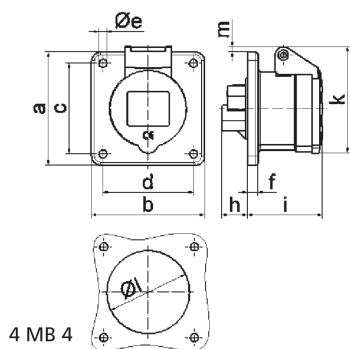

Панельная розетка прямая - Фланец 75x75, крепление 60x60

Описание изделия	
№ арт. BALS	13097
Код EAN	4024941130974
Группа продукции	Панельная розетка прямая
Сила тока	16 A
Кол-во полюсов	3-пол.
Расположение фаз	2 фазы+PE
Положение заземляющего контакта	1 ч
	>50 В – все прочие номинальные напряжения и/или частоты, не регламентированные другими стандартами. Это положение на шкале циферблата можно дополнительно использовать в особых случаях, если требуется отличие от стандартных позиций.

Описание изделия	
Степень защиты	IP44
Маркировочный цвет	серый
Цвет прибора	Откидная крышка серая RAL 7035, Корпус серый RAL 7035
Соединение	с винт. клеммой
Макс. поперечное сечение кабеля	4,0 мм ²
Кабельный ввод	null
Высота прибора, мм	78.5mm
Ширина прибора, мм	75mm
Глубина прибора, мм	67mm
Вертик. размер фланца, мм	75mm
Гориз. размер фланца, мм	75mm
Вертик. расстояние между отверстиями, мм	60mm
Гориз. расстояние между отверстиями, мм	60mm
Материал корпуса	Полиамид
Контакты	Контактная подложка из полиамида, Контакты из необработанной латуни

Логистика	
Масса одного изделия	0.111 кг / null
Тип упаковки	null
Кол-во в упаковке	1 ST
Код EAN	4024941130974

Логистика	
Длина	67 mm
Ширина	75 mm
Высота	78,5 mm
Масса	0,112 kg
Объем	394,463 ccm
Тип упаковки	null
Кол-во в упаковке	10 ST
Код EAN	4024941971348
Длина	275 mm
Ширина	175 mm
Высота	137 mm
Масса	1,235 kg
Объем	5 737,5 ccm

Ampere Polzahl	16 3	16 4	16 5	32 3	32 4	32 5
a	75,0	75,0	75,0	75,0	75,0	75,0
b	75,0	75,0	75,0	75,0	75,0	75,0
c	60,0	60,0	60,0	60,0	60,0	60,0
d	60,0	60,0	60,0	60,0	60,0	60,0
e ø	5,5	5,5	5,5	5,5	5,5	5,5
f	7,0	7,0	7,0	8,0	8,0	8,0
h	17,0	26,0	17,0	36,0	36,0	19,0
i	51,0	53,0	53,0	62,0	62,0	62,0
k	70,0	80,0	85,0	90,0	90,0	98,0
l ø	45,0	45,0	55,0	60,0	60,0	60,0
m	3,5	7,0	11,5	12,0	12,0	17,0
Leiter mm ² min	1,5	1,5	1,5	2,5	2,5	2,5
Leiter mm ² max	4	4	4	10	10	10