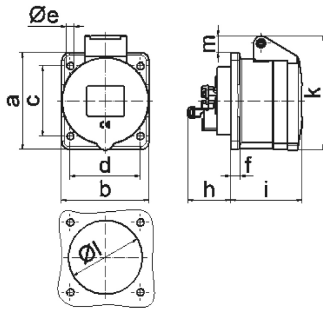

Панельная розетка прямая - Фланец 62x62, крепление 47x47

Описание изделия	
№ арт. BALS	1310
Код EAN	4024941013109
Группа продукции	Панельная розетка прямая
Сила тока	16 А
Кол-во полюсов	3-пол.
Расположение фаз	2 фазы+РЕ
Положение заземляющего контакта	4 ч
	от 100 до 130 В
Частота	50 и 60 Гц
Степень защиты	IP44

Описание изделия	
Маркировочный цвет	желтый
Цвет прибора	Откидная крышка желтая RAL1012, Корпус серый RAL 7035
Соединение	с винт. клеммой
Макс. поперечное сечение кабеля	4,0 мм <sup>2</sup>
Кабельный ввод	null
Высота прибора, мм	72mm
Ширина прибора, мм	62mm
Глубина прибора, мм	68mm
Вертик. размер фланца, мм	62mm
Гориз. размер фланца, мм	62mm
Вертик. расстояние между отверстиями, мм	47mm
Гориз. расстояние между отверстиями, мм	47mm
Материал корпуса	Полиамид
Контакты	Контактная подложка из полиамида, Контакты из необработанной латуни

Логистика	
Масса одного изделия	0.1 кг / null
Тип упаковки	null
Кол-во в упаковке	1 ST
Код EAN	4024941013109
Длина	68 mm

Логистика	
Ширина	62 mm
Высота	72 mm
Масса	0,101 kg
Объем	303,552 ccm
Тип упаковки	null
Кол-во в упаковке	10 ST
Код EAN	4024941842525
Длина	207 mm
Ширина	162 mm
Высота	142 mm
Масса	1,1 kg
Объем	3 750 ccm

4 MB 100

Ampere	16	16	16				
Polzahl	3	4	5				
a	62,0	72,0	72,0				
b	62,0	65,0	65,0				
c	47,0	52,0	52,0				
d	47,0	52,0	52,0				
e ø	5,5	5,5	5,5				
f	7,0	7,0	7,0				
h	35,5	35,5	35,5				
i	51,0	53,0	53,0				
k	70,0	80,0	85,0				
l ø	45,0	45,0	55,0				
m	10,0	9,0	13,0				
Leiter mm <sup>2</sup> min	1,5	1,5	1,5				
Leiter mm <sup>2</sup> max	4	4	4				