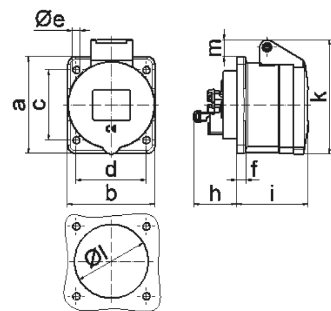

Панельная розетка прямая - Фланец 62x62, крепление 47x47

Описание изделия	
№ арт. BALS	1310
Код EAN	4024941013109
Группа продукции	Панельная розетка прямая
Сила тока	16 А
Кол-во полюсов	3-пол.
Расположение фаз	2 фазы+PE
Положение заземляющего контакта	4 ч
	от 100 до 130 В
Частота	50 и 60 Гц
Степень защиты	IP44

Описание изделия	
Маркировочный цвет	желтый
Цвет прибора	Откидная крышка желтая RAL1012, Корпус серый RAL 7035
Соединение	с винт. клеммой
Макс. поперечное сечение кабеля	4,0 мм ²
Кабельный ввод	null
Высота прибора, мм	72mm
Ширина прибора, мм	62mm
Глубина прибора, мм	68mm
Вертик. размер фланца, мм	62mm
Гориз. размер фланца, мм	62mm
Вертик. расстояние между отверстиями, мм	47mm
Гориз. расстояние между отверстиями, мм	47mm
Материал корпуса	Полиамид
Контакты	Контактная подложка из полиамида, Контакты из необработанной латуни

Логистика	
Масса одного изделия	0.1 кг / null
Тип упаковки	null
Кол-во в упаковке	1 ST
Код EAN	4024941013109
Длина	68 mm

Логистика	
Ширина	62 mm
Высота	72 mm
Масса	0,101 kg
Объем	303,552 ccm
Тип упаковки	null
Кол-во в упаковке	10 ST
Код EAN	4024941842525
Длина	207 mm
Ширина	162 mm
Высота	142 mm
Масса	1,1 kg
Объем	3 750 ccm

4 MB 100

Ampere	16	16	16				
Polzahl	3	4	5				
a	62,0	72,0	72,0				
b	62,0	65,0	65,0				
c	47,0	52,0	52,0				
d	47,0	52,0	52,0				
e ø	5,5	5,5	5,5				
f	7,0	7,0	7,0				
h	35,5	35,5	35,5				
i	51,0	53,0	53,0				
k	70,0	80,0	85,0				
l ø	45,0	45,0	55,0				
m	10,0	9,0	13,0				
Leiter mm ² min	1,5	1,5	1,5				
Leiter mm ² max	4	4	4				