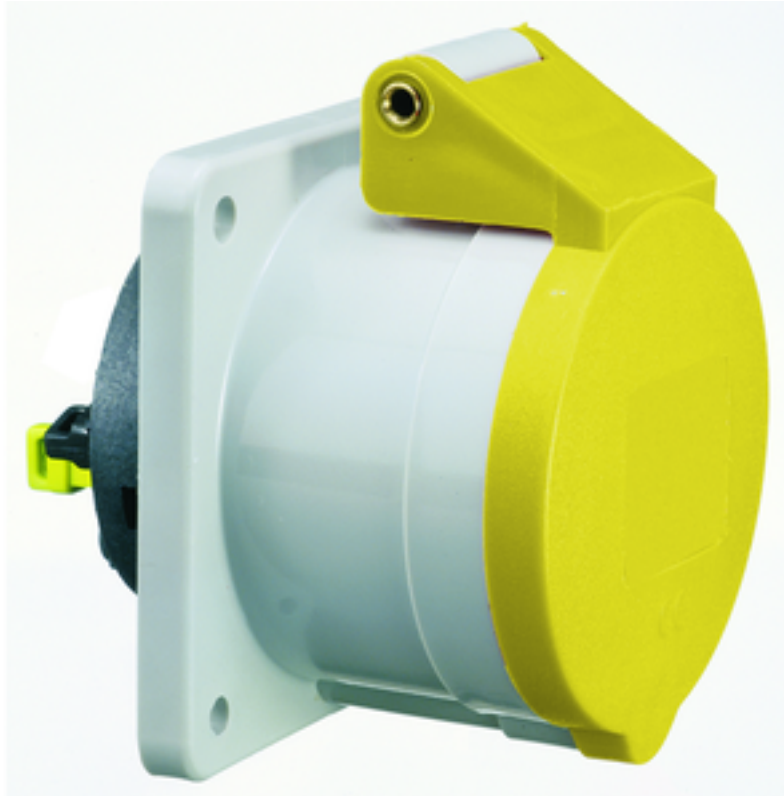

Панельная розетка прямая - Фланец 62x62, крепление 47x47

Описание изделия	
№ арт. BALS	1310
Код EAN	4024941013109
Группа продукции	Панельная розетка прямая
Сила тока	16 А
Кол-во полюсов	3-пол.
Расположение фаз	2 фазы+PE
Положение заземляющего контакта	4 ч
	от 100 до 130 В
Частота	50 и 60 Гц
Степень защиты	IP44

Описание изделия	
Маркировочный цвет	желтый
Цвет прибора	Откидная крышка желтая RAL1012, Корпус серый RAL 7035
Соединение	с винт. клеммой
Макс. поперечное сечение кабеля	4,0 мм ²
Кабельный ввод	null
Высота прибора, мм	72mm
Ширина прибора, мм	62mm
Глубина прибора, мм	68mm
Вертик. размер фланца, мм	62mm
Гориз. размер фланца, мм	62mm
Вертик. расстояние между отверстиями, мм	47mm
Гориз. расстояние между отверстиями, мм	47mm
Материал корпуса	Полиамид
Контакты	Контактная подложка из полиамида, Контакты из необработанной латуни

Логистика	
Масса одного изделия	0.1 кг / null
Тип упаковки	null
Кол-во в упаковке	1 ST
Код EAN	4024941013109
Длина	68 mm

Логистика	
Ширина	62 mm
Высота	72 mm
Масса	0,101 kg
Объем	303,552 ccm
Тип упаковки	null
Кол-во в упаковке	10 ST
Код EAN	4024941842525
Длина	207 mm
Ширина	162 mm
Высота	142 mm
Масса	1,1 kg
Объем	3 750 ccm