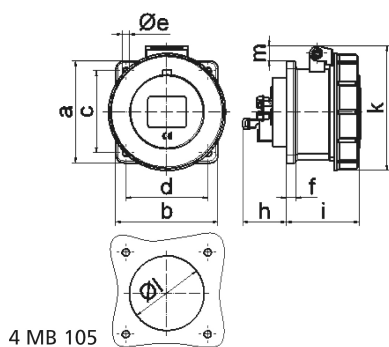

Панельная розетка прямая - Фланец 75x75, крепление 60x60

Описание изделия	
№ арт. BALS	13157
Код EAN	4024941131575
Группа продукции	Панельная розетка Quick-Connect TE прямая
Сила тока	16 A
Кол-во полюсов	4-пол.
Расположение фаз	3 фазы+PE
Положение заземляющего контакта	6 ч
	от 380 до 415 В
Частота	50 и 60 Гц
Степень защиты	IP67

Описание изделия	
Маркировочный цвет	красный
Цвет прибора	Откид. крышка красная RAL 3000, Байон. кольцо серый RAL 7035, Корпус серый RAL 7035
Соединение	безвинтовые туннельные пружинные клеммы с контактом Kontex
Макс. поперечное сечение кабеля	4,0 мм ²
Кабельный ввод	null
Высота прибора, мм	84mm
Ширина прибора, мм	78.5mm
Глубина прибора, мм	95mm
Вертик. размер фланца, мм	75mm
Гориз. размер фланца, мм	75mm
Вертик. расстояние между отверстиями, мм	60mm
Гориз. расстояние между отверстиями, мм	60mm
Материал корпуса	Полиамид
Контакты	Контактная подложка из термостойкого материала, Контакты из никелированной латуни

Логистика	
Масса одного изделия	0.168 кг / null
Тип упаковки	null
Кол-во в упаковке	1 ST
Код EAN	4024941131575

Логистика	
Длина	95 mm
Ширина	78,5 mm
Высота	84 mm
Масса	0,169 kg
Объем	626,43 ccm
Тип упаковки	null
Кол-во в упаковке	10 ST
Код EAN	4024941821247
Длина	245 mm
Ширина	177 mm
Высота	185 mm
Масса	1,813 kg
Объем	7 140 ccm

Ampere Polzahl	16 3	16 4	16 5	32 3	32 4	32 5
a	75,0	75,0	75,0	75,0	75,0	75,0
b	75,0	75,0	75,0	75,0	75,0	75,0
c	60,0	60,0	60,0	60,0	60,0	60,0
d	60,0	60,0	60,0	60,0	60,0	60,0
e ø	5,5	5,5	5,5	5,5	5,5	5,5
f	7,0	7,0	7,0	8,0	8,0	8,0
h	35,5	35,5	35,5	46,0	46,0	46,0
i	57,0	58,0	57,0	65,0	65,0	65,0
k	76,0	83,0	93,0	100,0	100,0	106,0
l ø	45,0	45,0	55,0	60,0	60,0	60,0
m	3,5	7,0	11,5	12,0	12,0	17,0
Leiter mm ² min	1,5	1,5	1,5	2,5	2,5	2,5
Leiter mm ² max	4	4	4	10	10	10