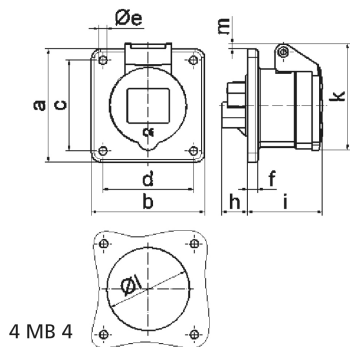

Панельная розетка прямая - Фланец 75x75, крепление 60x60

Описание изделия	
№ арт. BALS	13167
Код EAN	4024941131674
Группа продукции	Панельная розетка прямая
Сила тока	32 А
Кол-во полюсов	5-пол.
Расположение фаз	3 фазы+N+PE
Положение заземляющего контакта	7 ч
	от 277/480 до 288/500 В
Частота	50 и 60 Гц
Степень защиты	IP44

Описание изделия	
Маркировочный цвет	черный
Цвет прибора	Откидная крышка черная RAL9005, Корпус серый RAL 7035
Соединение	с винт. клеммой
Макс. поперечное сечение кабеля	10,0 мм ²
Кабельный ввод	null
Высота прибора, мм	98mm
Ширина прибора, мм	75mm
Глубина прибора, мм	82mm
Вертик. размер фланца, мм	75mm
Гориз. размер фланца, мм	75mm
Вертик. расстояние между отверстиями, мм	60mm
Гориз. расстояние между отверстиями, мм	60mm
Материал корпуса	Полиамид
Контакты	Контактная подложка из полиамида, Контакты из необработанной латуни

Логистика	
Масса одного изделия	0.204 кг / null
Тип упаковки	null
Кол-во в упаковке	1 ST
Код EAN	4024941131674
Длина	82 mm

Логистика	
Ширина	75 mm
Высота	98 mm
Масса	0,205 kg
Объем	602,7 ccm
Тип упаковки	null
Кол-во в упаковке	10 ST
Код EAN	4024941841023
Длина	245 mm
Ширина	177 mm
Высота	185 mm
Масса	2,173 kg
Объем	7 140 ccm

Ampere	16	16	16	32	32	32
Polzahl	3	4	5	3	4	5
a	75,0	75,0	75,0	75,0	75,0	75,0
b	75,0	75,0	75,0	75,0	75,0	75,0
c	60,0	60,0	60,0	60,0	60,0	60,0
d	60,0	60,0	60,0	60,0	60,0	60,0
e ø	5,5	5,5	5,5	5,5	5,5	5,5
f	7,0	7,0	7,0	8,0	8,0	8,0
h	17,0	26,0	17,0	36,0	36,0	19,0
i	51,0	53,0	53,0	62,0	62,0	62,0
k	70,0	80,0	85,0	90,0	90,0	98,0
l ø	45,0	45,0	55,0	60,0	60,0	60,0
m	3,5	7,0	11,5	12,0	12,0	17,0
Leiter mm ² min	1,5	1,5	1,5	2,5	2,5	2,5
Leiter mm ² max	4	4	4	10	10	10