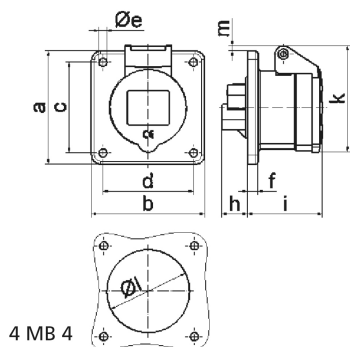

Панельная розетка прямая - Фланец 75x75, крепление 60x60

Описание изделия	
№ арт. BALS	13173
Код EAN	4024941131735
Группа продукции	Панельная розетка прямая
Сила тока	32 А
Кол-во полюсов	5-пол.
Расположение фаз	3 фазы+N+PE
Положение заземляющего контакта	10 ч
	> 50 В
Частота	от 100 до 300 Гц включительно
Степень защиты	IP44

Описание изделия	
Маркировочный цвет	зеленый
Цвет прибора	Откидная крышка зеленаяRAL6002, Корпус серый RAL 7035
Соединение	с винт. клеммой
Макс. поперечное сечение кабеля	10,0 мм ²
Кабельный ввод	null
Высота прибора, мм	98mm
Ширина прибора, мм	75mm
Глубина прибора, мм	82mm
Вертик. размер фланца, мм	75mm
Гориз. размер фланца, мм	75mm
Вертик. расстояние между отверстиями, мм	60mm
Гориз. расстояние между отверстиями, мм	60mm
Материал корпуса	Полиамид
Контакты	Контактная подложка из полиамида, Контакты из необработанной латуни

Логистика	
Масса одного изделия	0.21 кг / null
Тип упаковки	null
Кол-во в упаковке	1 ST
Код EAN	4024941131735
Длина	82 mm

Логистика	
Ширина	75 mm
Высота	98 mm
Масса	0,211 kg
Объем	1 190,135 ccm
Тип упаковки	null
Кол-во в упаковке	10 ST
Код EAN	4024941841061
Длина	245 mm
Ширина	177 mm
Высота	185 mm
Масса	2,233 kg
Объем	7 140 ccm

Ampere	16	16	16	32	32	32
Polzahl	3	4	5	3	4	5
a	75,0	75,0	75,0	75,0	75,0	75,0
b	75,0	75,0	75,0	75,0	75,0	75,0
c	60,0	60,0	60,0	60,0	60,0	60,0
d	60,0	60,0	60,0	60,0	60,0	60,0
e ø	5,5	5,5	5,5	5,5	5,5	5,5
f	7,0	7,0	7,0	8,0	8,0	8,0
h	17,0	26,0	17,0	36,0	36,0	19,0
i	51,0	53,0	53,0	62,0	62,0	62,0
k	70,0	80,0	85,0	90,0	90,0	98,0
l ø	45,0	45,0	55,0	60,0	60,0	60,0
m	3,5	7,0	11,5	12,0	12,0	17,0
Leiter mm ² min	1,5	1,5	1,5	2,5	2,5	2,5
Leiter mm ² max	4	4	4	10	10	10