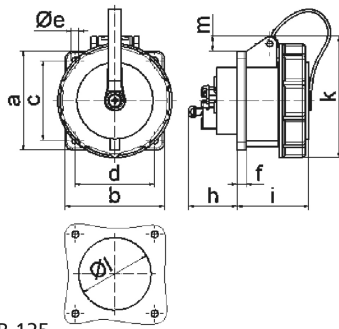

Панельная розетка TN прямая - Фланец 75x75, крепление 60x60

Описание изделия	
№ арт. BALS	13175
Код EAN	4024941131759
Группа продукции	Панельная розетка Quick-Connect TN прямая
Сила тока	32 A
Кол-во полюсов	5-пол.
Расположение фаз	3 фазы+N+PE
Положение заземляющего контакта	2 ч
	> 50 В
Частота	от 300 до 500 Гц включительно
№ типа снабжения	VG 96919 AS 008

Описание изделия	
№ предмета снабжения	5935-12-321-5242
Степень защиты	IP67
Маркировочный цвет	зеленая бронза
Цвет прибора	Байонетное кольцо зеленая бронза RAL 6031-F9, Откидная крышка зелен.бронза 6031-F9, Корпус зеленая бронза RAL 6031-F9, Корпус серый RAL 7035
Соединение	безвинтовые туннельные пружинные клеммы с контактом Kontex
Макс. поперечное сечение кабеля	10,0 мм ²
Кабельный ввод	null
Высота прибора, мм	106mm
Ширина прибора, мм	101.5mm
Глубина прибора, мм	113mm
Вертик. размер фланца, мм	75mm
Гориз. размер фланца, мм	75mm
Вертик. расстояние между отверстиями, мм	60mm
Гориз. расстояние между отверстиями, мм	60mm
Материал корпуса	Полиамид
Контакты	Контактная подложка из термостойкого материала, Контакты из никелированной латуни

прочие технические характеристики	
	Байонетная крышка закреплена на корпусе с помощью ленты

Логистика	
Масса одного изделия	0.345 кг / null
Тип упаковки	null
Кол-во в упаковке	1 ST
Код EAN	4024941131759
Длина	113 mm
Ширина	101,5 mm
Высота	106 mm
Масса	0,346 kg
Объем	1 215,767 ccm
Тип упаковки	null
Кол-во в упаковке	10 ST
Код EAN	4024941838290
Длина	122 mm
Ширина	222 mm
Высота	538 mm
Масса	3,788 kg
Объем	14 332,32 ccm