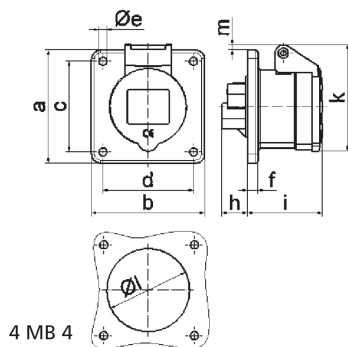

Панельная розетка прямая - Фланец 75x75, крепление 60x60

Описание изделия	
№ арт. BALS	13179
Код EAN	4024941131797
Группа продукции	Панельная розетка прямая
Сила тока	16 A
Кол-во полюсов	5-пол.
Расположение фаз	3 фазы+N+PE
Положение заземляющего контакта	1 ч
	>50 В – все прочие номинальные напряжения и/или частоты, не регламентированные другими стандартами. Это положение на шкале циферблата можно дополнительно использовать в особых случаях, если требуется отличие от стандартных позиций.

Описание изделия	
Степень защиты	IP44
Маркировочный цвет	серый
Цвет прибора	Откидная крышка серая RAL 7035, Корпус серый RAL 7035
Соединение	с винт. клеммой
Макс. поперечное сечение кабеля	4,0 мм ²
Кабельный ввод	null
Высота прибора, мм	86mm
Ширина прибора, мм	75mm
Глубина прибора, мм	71mm
Вертик. размер фланца, мм	75mm
Гориз. размер фланца, мм	75mm
Вертик. расстояние между отверстиями, мм	60mm
Гориз. расстояние между отверстиями, мм	60mm
Материал корпуса	Полиамид
Контакты	Контактная подложка из полиамида, Контакты из необработанной латуни

Логистика	
Масса одного изделия	0.15 кг / null
Тип упаковки	null
Кол-во в упаковке	1 ST
Код EAN	4024941131797

Логистика	
Длина	71 mm
Ширина	75 mm
Высота	86 mm
Масса	0,151 kg
Объем	457,95 ccm
Тип упаковки	null
Кол-во в упаковке	10 ST
Код EAN	4024941946384
Длина	245 mm
Ширина	177 mm
Высота	185 mm
Масса	1,633 kg
Объем	7 140 ccm

Ampere Polzahl	16 3	16 4	16 5	32 3	32 4	32 5
a	75,0	75,0	75,0	75,0	75,0	75,0
b	75,0	75,0	75,0	75,0	75,0	75,0
c	60,0	60,0	60,0	60,0	60,0	60,0
d	60,0	60,0	60,0	60,0	60,0	60,0
e ø	5,5	5,5	5,5	5,5	5,5	5,5
f	7,0	7,0	7,0	8,0	8,0	8,0
h	17,0	26,0	17,0	36,0	36,0	19,0
i	51,0	53,0	53,0	62,0	62,0	62,0
k	70,0	80,0	85,0	90,0	90,0	98,0
l ø	45,0	45,0	55,0	60,0	60,0	60,0
m	3,5	7,0	11,5	12,0	12,0	17,0
Leiter mm ² min	1,5	1,5	1,5	2,5	2,5	2,5
Leiter mm ² max	4	4	4	10	10	10