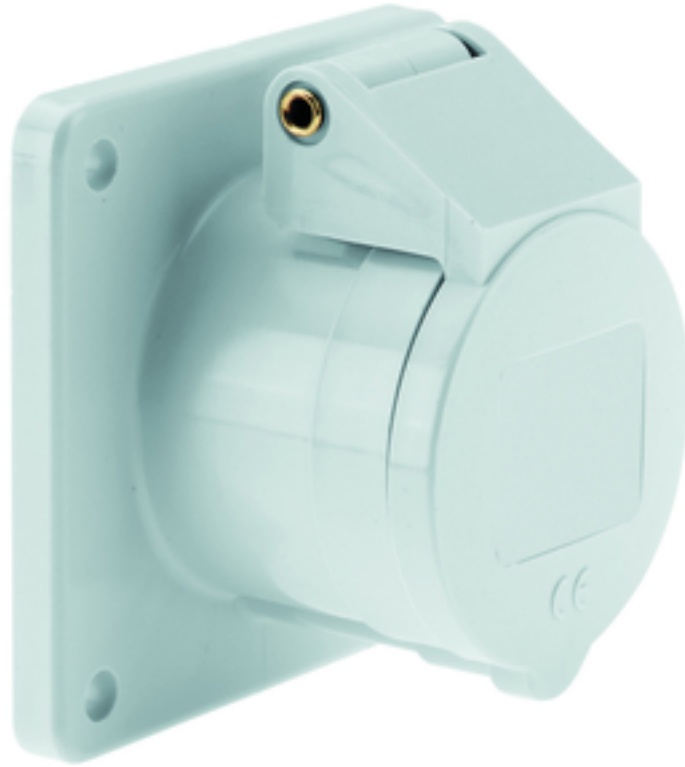

Панельная розетка прямая - Фланец 75x75, крепление 60x60

Описание изделия	
№ арт. BALS	13179
Код EAN	4024941131797
Группа продукции	Панельная розетка прямая
Сила тока	16 A
Кол-во полюсов	5-пол.
Расположение фаз	3 фазы+N+PE
Положение заземляющего контакта	1 ч
	>50 В – все прочие номинальные напряжения и/или частоты, не регламентированные другими стандартами. Это положение на шкале циферблата можно дополнительно использовать в особых случаях, если требуется отличие от стандартных позиций.

Описание изделия	
Степень защиты	IP44
Маркировочный цвет	серый
Цвет прибора	Откидная крышка серая RAL 7035, Корпус серый RAL 7035
Соединение	с винт. клеммой
Макс. поперечное сечение кабеля	4,0 мм ²
Кабельный ввод	null
Высота прибора, мм	86mm
Ширина прибора, мм	75mm
Глубина прибора, мм	71mm
Вертик. размер фланца, мм	75mm
Гориз. размер фланца, мм	75mm
Вертик. расстояние между отверстиями, мм	60mm
Гориз. расстояние между отверстиями, мм	60mm
Материал корпуса	Полиамид
Контакты	Контактная подложка из полиамида, Контакты из необработанной латуни