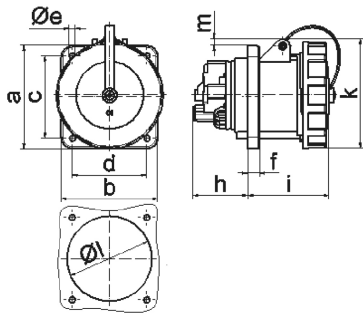

Панельная розетка TN прямая - Фланец 107x100, крепление 85x77

Описание изделия	
№ арт. BALS	13186
Код EAN	4024941131865
Группа продукции	Панельная розетка TN прямая
Сила тока	63 А
Кол-во полюсов	3-пол.
Расположение фаз	2 фазы+PE
Положение заземляющего контакта	6 ч
	от 200 до 250 В
Частота	50 и 60 Гц
№ типа снабжения	VG 96919 AS 047

Описание изделия	
Степень защиты	IP67
Маркировочный цвет	зеленая бронза
Цвет прибора	Откидная крышка зелен.бронза 6031-F9, Корпус зеленая бронза RAL 6031-F9, Байонетное кольцо зеленая бронза RAL 6031-F9
Соединение	Винтовые столбчатые клеммы с контактом Kontex
Макс. поперечное сечение кабеля	25,0 мм ²
Кабельный ввод	null
Высота прибора, мм	114mm
Ширина прибора, мм	111mm
Глубина прибора, мм	139mm
Вертик. размер фланца, мм	107mm
Гориз. размер фланца, мм	100mm
Вертик. расстояние между отверстиями, мм	85mm
Гориз. расстояние между отверстиями, мм	77mm
Материал корпуса	Полиамид
Контакты	Контактная подложка из термостойкого материала, Контакты из никелированной латуни

прочие технические характеристики	
	Имеется один пилотный контакт
	Байонетная крышка закреплена на корпусе с помощью ленты

Логистика	
Масса одного изделия	0.5 кг / null
Тип упаковки	null
Кол-во в упаковке	1 ST
Код EAN	4024941131865
Длина	139 mm
Ширина	111 mm
Высота	114 mm
Масса	0,501 kg
Объем	1 758,906 ccm
Тип упаковки	null
Кол-во в упаковке	5 ST
Код EAN	4024941838344
Длина	295 mm
Ширина	185 mm
Высота	215 mm
Масса	2,661 kg
Объем	9 975 ccm

4 MB 134

Ampere	63	63	63	125	125	125
Polzahl	3	4	5	3	4	5
a	107,0	107,0	107,0	120,0	120,0	120,0
b	100,0	100,0	100,0	120,0	120,0	120,0
c	85,0	85,0	85,0	100,0	100,0	100,0
d	77,0	77,0	77,0	100,0	100,0	100,0
e Ø	6,5	6,5	6,5	6,5	6,5	6,5
f	12,0	12,0	12,0	21,0	21,0	21,0
h	57,0	57,0	57,0	50,0	50,0	50,0
i	77,0	77,0	77,0	117,0	117,0	117,0
k	113,0	113,0	113,0	129,0	129,0	129,0
l Ø	88,0	88,0	88,0	104,0	104,0	104,0
m	8,0	8,0	8,0	6,0	6,0	6,0
Leiter mm ² min	6,0	6,0	6,0	25,0	25,0	25,0
Leiter mm ² max	25,0	25,0	25,0	70,0	70,0	70,0