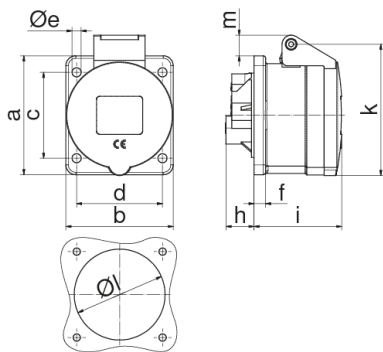

Панельная розетка прямая - Фланец 72x65, крепление 52x52

Abbildung ähnlich - similar picture

Описание изделия	
№ арт. BALS	1320
Код EAN	4024941013208
Группа продукции	Панельная розетка прямая
Сила тока	16 A
Кол-во полюсов	5-пол.
Расположение фаз	3 фазы+N+PE
Положение заземляющего контакта	9 ч
	от 120/208 до 144/250 В
Частота	50 и 60 Гц
Степень защиты	IP44

Описание изделия	
Маркировочный цвет	синий
Цвет прибора	Откидная крышка синяя RAL 5015, Корпус серый RAL 7035
Соединение	с винт. клеммой
Макс. поперечное сечение кабеля	4,0 мм ²
Кабельный ввод	null
Высота прибора, мм	85mm
Ширина прибора, мм	65mm
Глубина прибора, мм	70mm
Вертик. размер фланца, мм	72mm
Гориз. размер фланца, мм	65mm
Вертик. расстояние между отверстиями, мм	52mm
Гориз. расстояние между отверстиями, мм	52mm
Материал корпуса	Полиамид
Контакты	Контактная подложка из полиамида, Контакты из необработанной латуни

Логистика	
Масса одного изделия	0.144 кг / null
Тип упаковки	null
Кол-во в упаковке	1 ST
Код EAN	4024941013208
Длина	70 mm

Логистика	
Ширина	65 mm
Высота	85 mm
Масса	0,145 kg
Объем	386,75 ccm
Тип упаковки	null
Кол-во в упаковке	10 ST
Код EAN	4024941852975
Длина	275 mm
Ширина	175 mm
Высота	137 mm
Масса	1,565 kg
Объем	5 737,5 ccm

Ampere	16	32
Polzahl	4	5
a	72,0	72,0
b	65,0	65,0
c	52,0	52,0
d	52,0	52,0
ø e	5,5	5,5
f	7,0	7,0
h	26,0	17,0
i	53,0	53,0
k	80,0	85,0
ø l	45,0	55,0
m	9,0	13,0
Leiter mm ² min	1,5	2,5
Leiter mm ² max	4	10