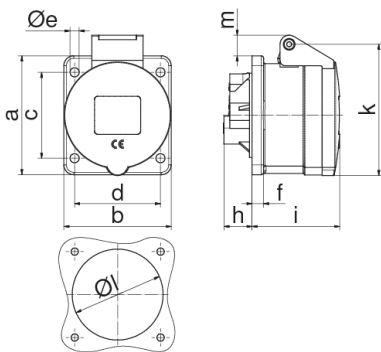

Панельная розетка прямая - Фланец 72x65, крепление 52x52

Abbildung ähnlich - similar picture

Описание изделия	
№ арт. BALS	1320
Код EAN	4024941013208
Группа продукции	Панельная розетка прямая
Сила тока	16 A
Кол-во полюсов	5-пол.
Расположение фаз	3 фазы+N+PE
Положение заземляющего контакта	9 ч
	от 120/208 до 144/250 В
Частота	50 и 60 Гц
Степень защиты	IP44

Описание изделия	
Маркировочный цвет	синий
Цвет прибора	Откидная крышка синяя RAL 5015, Корпус серый RAL 7035
Соединение	с винт. клеммой
Макс. поперечное сечение кабеля	4,0 мм ²
Кабельный ввод	null
Высота прибора, мм	85mm
Ширина прибора, мм	65mm
Глубина прибора, мм	70mm
Вертик. размер фланца, мм	72mm
Гориз. размер фланца, мм	65mm
Вертик. расстояние между отверстиями, мм	52mm
Гориз. расстояние между отверстиями, мм	52mm
Материал корпуса	Полиамид
Контакты	Контактная подложка из полиамида, Контакты из необработанной латуни

Логистика	
Масса одного изделия	0.144 кг / null
Тип упаковки	null
Кол-во в упаковке	1 ST
Код EAN	4024941013208
Длина	70 mm

Логистика	
Ширина	65 mm
Высота	85 mm
Масса	0,145 kg
Объем	386,75 ccm
Тип упаковки	null
Кол-во в упаковке	10 ST
Код EAN	4024941852975
Длина	275 mm
Ширина	175 mm
Высота	137 mm
Масса	1,565 kg
Объем	5 737,5 ccm

Ampere	16	32
Polzahl	4	5
a	72,0	72,0
b	65,0	65,0
c	52,0	52,0
d	52,0	52,0
ø e	5,5	5,5
f	7,0	7,0
h	26,0	17,0
i	53,0	53,0
k	80,0	85,0
ø l	45,0	55,0
m	9,0	13,0
Leiter mm ² min	1,5	2,5
Leiter mm ² max	4	10