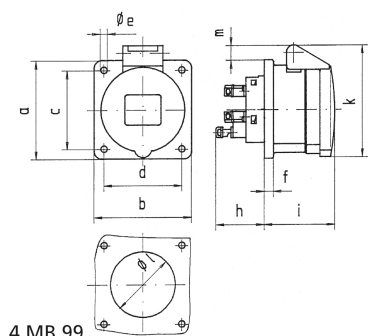

Панельная розетка прямая - Фланец 75x75, крепление 60x60

Описание изделия	
№ арт. BALS	132001
Код EAN	4024941014618
Группа продукции	Панельная розетка Quick-Connect прямая
Сила тока	16 А
Кол-во полюсов	5-пол.
Расположение фаз	3 фазы+N+PE
Положение заземляющего контакта	6 ч
	от 200/346 до 240/415 В
Частота	50 и 60 Гц
Степень защиты	IP44

Описание изделия	
Маркировочный цвет	красный
Цвет прибора	Откид. крышка красная RAL 3000, Корпус серый RAL 7035
Соединение	безвинтовые туннельные пружинные клеммы с контактом Kontex
Макс. поперечное сечение кабеля	4,0 мм <sup>2</sup>
Кабельный ввод	null
Высота прибора, мм	86mm
Ширина прибора, мм	75mm
Глубина прибора, мм	89mm
Вертик. размер фланца, мм	75mm
Гориз. размер фланца, мм	75mm
Вертик. расстояние между отверстиями, мм	60mm
Гориз. расстояние между отверстиями, мм	60mm
Материал корпуса	Полиамид
Контакты	Контактная подложка из полиамида, Контакты из необработанной латуни

Логистика	
Масса одного изделия	0.14 кг / null
Тип упаковки	null
Кол-во в упаковке	1 ST
Код EAN	4024941014618

Логистика	
Длина	89 mm
Ширина	75 mm
Высота	86 mm
Масса	0,141 kg
Объем	574,05 ccm
Тип упаковки	null
Кол-во в упаковке	10 ST
Код EAN	4024941970495
Длина	245 mm
Ширина	177 mm
Высота	185 mm
Масса	1,533 kg
Объем	7 140 ccm

Ampere Polzahl	16 3	16 4	16 5	32 3	32 4	32 5
a	75,0	75,0	75,0	75,0	75,0	75,0
b	75,0	75,0	75,0	75,0	75,0	75,0
c	60,0	60,0	60,0	60,0	60,0	60,0
d	60,0	60,0	60,0	60,0	60,0	60,0
e ø	5,5	5,5	5,5	5,5	5,5	5,5
f	7,0	7,0	7,0	8,0	8,0	8,0
h	35,5	35,5	35,5	50,0	50,0	50,0
i	50,0	50,0	51,0	60,0	60,0	60,0
k	74,0	84,0	91,0	94,0	94,0	102,0
l ø	45,0	45,0	55,0	60,0	60,0	60,0
m	3,5	7,0	11,5	12,0	12,0	17,0
Leiter mm <sup>2</sup> min	1,5	1,5	1,5	2,5	2,5	2,5
Leiter mm <sup>2</sup> max	4	4	4	10	10	10